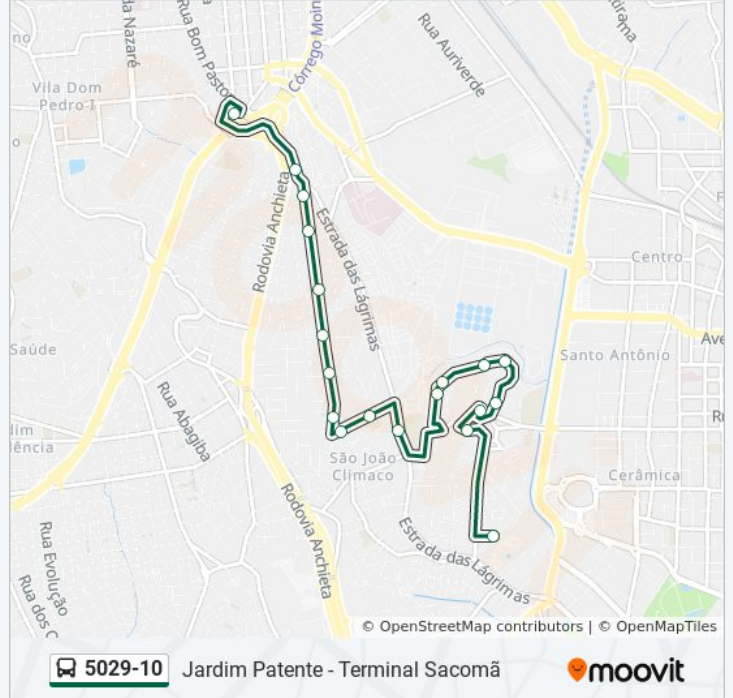

Sentido: Jd. Patente

17 pontos

[VER OS HORÁRIOS DA LINHA](#)

Terminal Sacomã

Estr. das Lágrimas, 538

Rua Alencar Araripe 536

R. Alencar Araripe 1022

R. Alencar Araripe, 1270

R. Alencar Araripe, 1572

R. Caripura, 78

R. Caripura, 282

Estrada das Lágrimas 2330

R. Anny, 260

R. Anny, 362

R. Anny, 670

R. Anny, 871

R. Anny, 1148

R. Francisco Olandim, 405

R. Carauacá, 130

R. Prof. Cantidio de Moura Campos, 421

Horários da linha de ônibus 5029-10

Tabela de horários sentido Jd. Patente

Domingo	00:25 - 23:55
Segunda-feira	00:25 - 23:55
Terça-feira	00:15 - 23:55
Quarta-feira	00:15 - 23:55
Quinta-feira	00:15 - 23:55
Sexta-feira	00:15 - 23:55
Sábado	00:15 - 23:55

Informações da linha de ônibus 5029-10**Sentido:** Jd. Patente**Paradas:** 17**Duração da viagem:** 23 min**Resumo da linha:**

Sentido: Term. Sacomã

22 pontos

[VER OS HORÁRIOS DA LINHA](#)

- R. Prof. Cantidio de Moura Campos, 421
- Av. Patente, 653
- Av. Patente, 139
- R. da Cerâmica, 1
- R. Anny, 1115
- R. Anny, 837
- R. Anny, 589
- R. Anny, 387
- R. Anny, 211
- R. Anny, 27
- Estr. das Lágrimas, 2451
- R. Caripura, 381
- R. Caripura, 123
- R. Alencar Araripe, 1517
- R. Alencar Araripe, 1207
- R. Alencar Araripe, 999
- Rua Alencar Araripe 789
- R. Alencar Araripe, 351