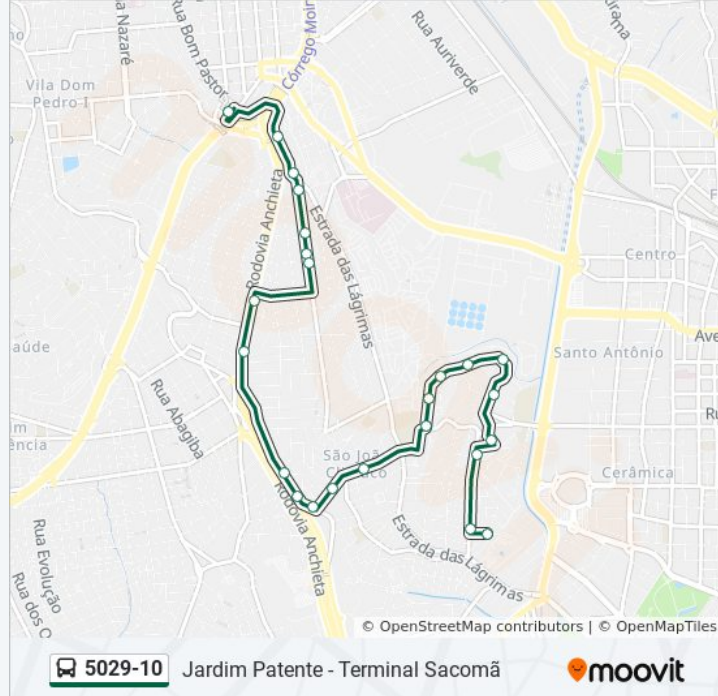

R. Anny, 1148

R. Francisco Olandim, 405

R. Carauacá, 130

R. Prof. Cantidio de Moura Campos, 421

Horários da linha de ônibus 5029-10

Tabela de horários sentido Jd. Patente

Domingo	00:25 - 23:55
Segunda-feira	00:25 - 23:55
Terça-feira	00:15 - 23:55
Quarta-feira	00:15 - 23:55
Quinta-feira	00:15 - 23:55
Sexta-feira	00:15 - 23:55
Sábado	00:15 - 23:55

Informações da linha de ônibus 5029-10**Sentido:** Jd. Patente**Paradas:** 17**Duração da viagem:** 23 min**Resumo da linha:**

Sentido: Term. Sacomã

22 pontos

[VER OS HORÁRIOS DA LINHA](#)

- R. Prof. Cantidio de Moura Campos, 421
- Av. Patente, 653
- Av. Patente, 139
- R. da Cerâmica, 1
- R. Anny, 1115
- R. Anny, 837
- R. Anny, 589
- R. Anny, 387
- R. Anny, 211
- R. Anny, 27
- Estr. das Lágrimas, 2451
- R. Caripura, 381
- R. Caripura, 123
- R. Alencar Araripe, 1517
- R. Alencar Araripe, 1207
- R. Alencar Araripe, 999
- Rua Alencar Araripe 789
- R. Alencar Araripe, 351

Informações da linha de ônibus 5029-10

Sentido: Term. Sacomã

Paradas: 22

Duração da viagem: 24 min

Resumo da linha:

Rua Alencar Araripe 108

Estr. das Lágrimas, 639

Estr. das Lágrimas, 247

Terminal Sacomã

Os horários e os mapas do itinerário da linha de ônibus 5029-10 estão disponíveis, no formato PDF offline, no site: moovitapp.com. Use o [Moovit App](#) e viaje de transporte público por São Paulo e Região! Com o Moovit você poderá ver os horários em tempo real dos ônibus, trem e metrô, e receber direções passo a passo durante todo o percurso!