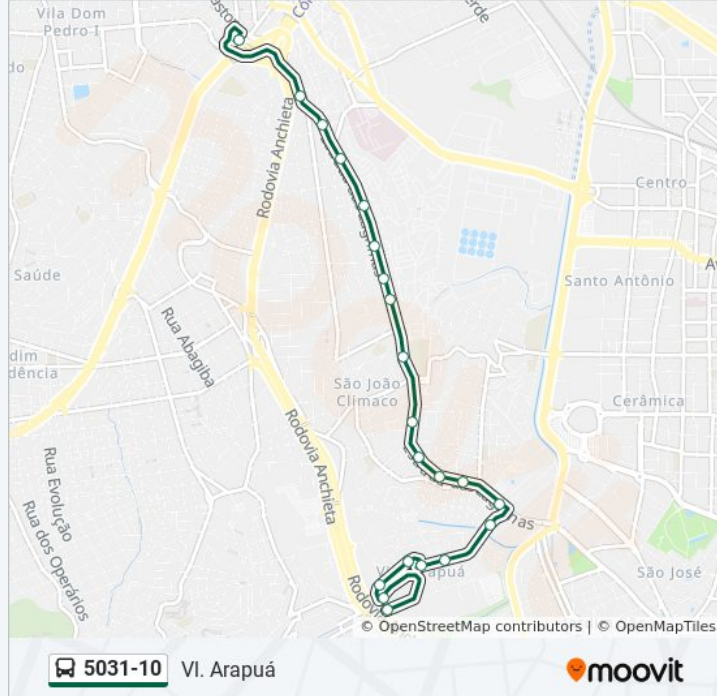

R. Epiacaba, 401

Rua Rizieri Negrini 52

Horários da linha de ônibus 5031-10

Tabela de horários sentido Vl. Arapuá

domingo	04:20 - 23:55
segunda-feira	04:20 - 23:56
terça-feira	04:20 - 23:56
quarta-feira	04:20 - 23:56
quinta-feira	04:20 - 23:56
sexta-feira	04:20 - 23:56
sábado	04:30 - 23:55

Informações da linha de ônibus 5031-10

Sentido: Vl. Arapuá

Paradas: 21

Duração da viagem: 23 min

Resumo da linha:

R. Rizieri Negrini, 334

R. Epiacaba, 83

Rua Professor Zeferino Vaz

Os horários e os mapas do itinerário da linha de ônibus 5031-10 estão disponíveis, no formato PDF offline, no site: moovitapp.com. Use o [Moovit App](#) e viaje de transporte público por São Paulo e Região! Com o Moovit você poderá ver os horários em tempo real dos ônibus, trem e metrô, e receber direções passo a passo durante todo o percurso!