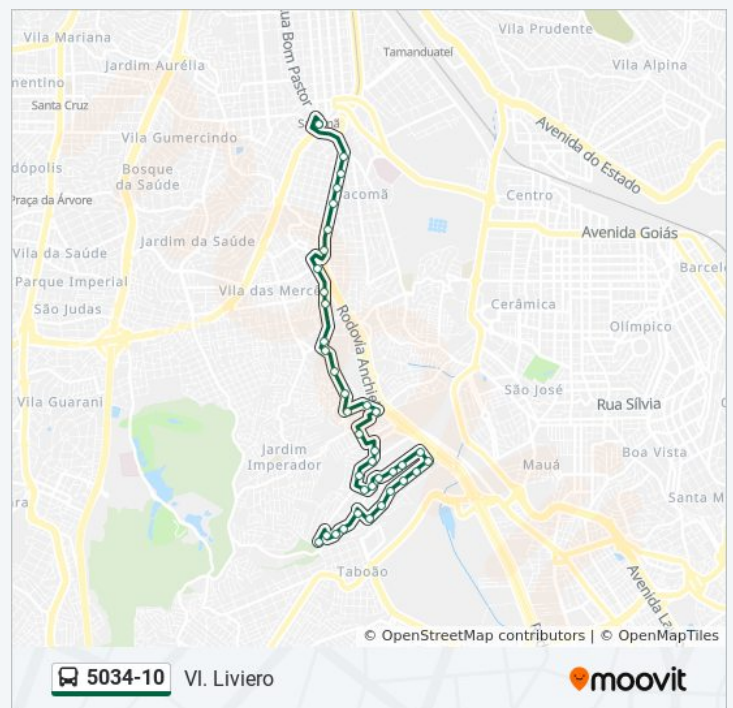

R. Olympia Semeraro - R. Giuseppe Bibiena

Rua Professor Arnaldo João Semeraro 43

Rua Coronel Juvenal de Campos Castro 5

Avenida Carlos Liviero 918

Av. Carlos Liviero, 757

Av. Carlos Liviero, 541

Av. Carlos Liviero, 427

Avenida Carlos Liviero 123

R. Cel. João Florêncio Peréa, 154

R. José Antônio Valadares, 340

R. José Antônio Valadares, 586

R. José Antônio Valadares, 784

R. José Antônio Valadares, 1042

R. José Antônio Valadares, 1260

R. Giovanni da Conegliano, 54

R. Giovanni da Conegliano, 330

R. Giovanni da Conegliano, 538

Av. Francesco Del Cossa

R. Prof. Arnaldo João Semeraro, 1167

...
você poderá ver os horários em tempo real dos ônibus, trem e metrô, e receber direções passo a passo durante todo o percurso!