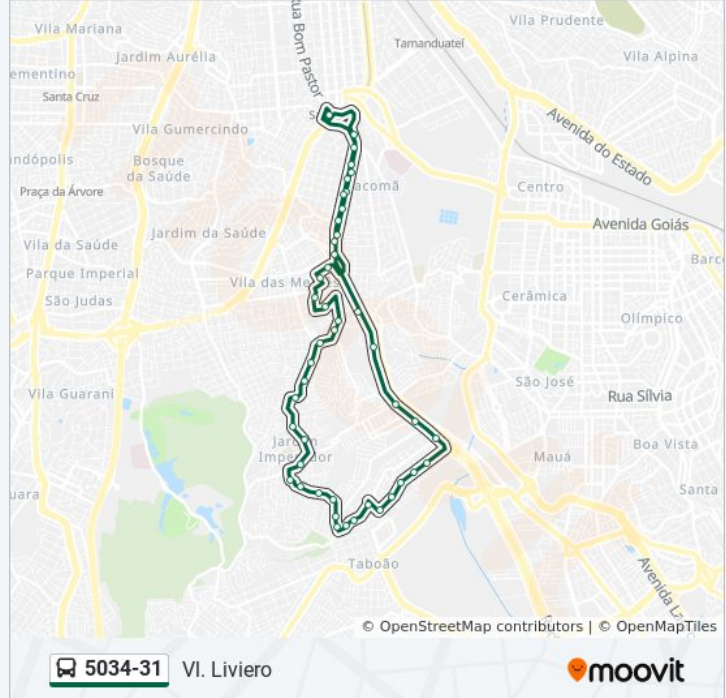

**Sentido: VI. Liviero**

48 pontos

[VER OS HORÁRIOS DA LINHA](#)

Terminal Sacomã  
Rod. Anchieta, 580  
Rodovia Anchieta, 812  
Rod. Anchieta, 1040  
Rod. Anchieta, 1252  
Rod. Anchieta, 1616  
Rodovia Anchieta 1888  
Rod. Anchieta, 2050  
Km11 Polícia Militar  
Parada Carrefour Anchieta  
Parada Passarela Maria Pereira Lima  
Avenida Marginal Direita Anchieta  
Rodovia Anchieta Marginal Direita - Sul  
R. José Antônio Valadares, 340  
R. José Antônio Valadares, 586  
R. José Antônio Valadares, 784  
R. José Antônio Valadares, 1042  
R. José Antônio Valadares, 1260  
R. Giovanni da Conegliano, 54  
R. Giovanni da Conegliano, 330  
R. Giovanni da Conegliano, 538

**Informações da linha de ônibus 5034-31****Sentido:** VI. Liviero**Paradas:** 48**Duração da viagem:** 65 min**Resumo da linha:**

Av. Francesco Del Cossa

Av. Francesco Del Cossa

Av. Francesco Del Cossa

R. João José da Silva, 445

Rua Descampado 28

Praça Gaúcha

Rodovia Anchieta 123

Rodovia Anchieta, 1451

Rodovia Anchieta 1213

Rodovia Anchieta 933

Rodovia Anchieta 413

Terminal Sacomã

Os horários e os mapas do itinerário da linha de ônibus 5034-31 estão disponíveis, no formato PDF offline, no site: [moovitapp.com](https://moovitapp.com). Use o [Moovit App](#) e viaje de transporte público por São Paulo e Região! Com o Moovit você poderá ver os horários em tempo real dos ônibus, trem e metrô, e receber direções passo a passo durante todo o percurso!