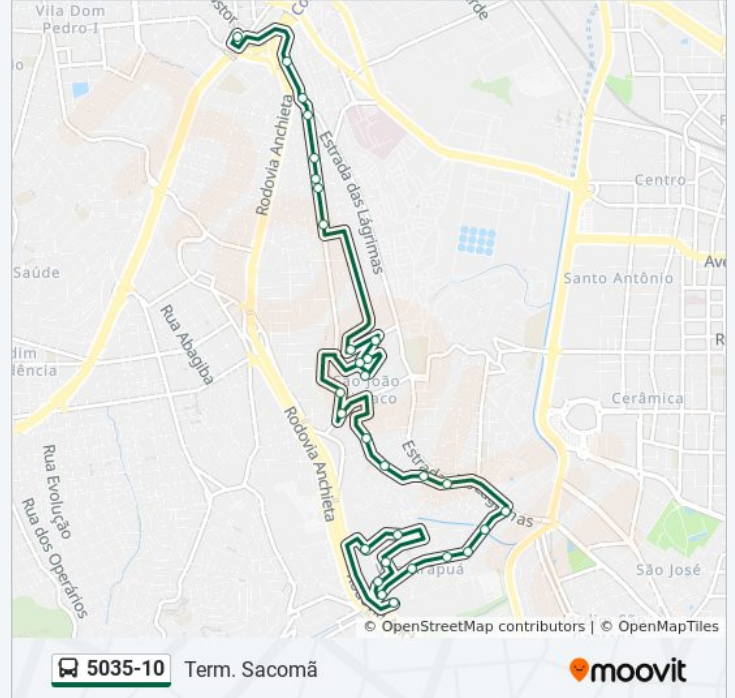

Informações da linha de ônibus 5035-10**Sentido:** Term. Sacomã**Paradas:** 32**Duração da viagem:** 32 min**Resumo da linha:**

R. Saporas, 51

R. Caripura, 123

R. Alencar Araripe, 1517

R. Alencar Araripe, 1207

R. Alencar Araripe, 999

Rua Alencar Araripe 789

R. Alencar Araripe, 351

Rua Alencar Araripe 108

Estr. das Lágrimas, 639

Estr. das Lágrimas, 247

Terminal Sacomã

Sentido: VI. Arapuá

27 pontos

[VER OS HORÁRIOS DA LINHA](#)

Terminal Sacomã

Estr. das Lágrimas, 538

Rua Alencar Araripe 536

R. Alencar Araripe 1022

R. Alencar Araripe, 1270

R. Alencar Araripe, 1572