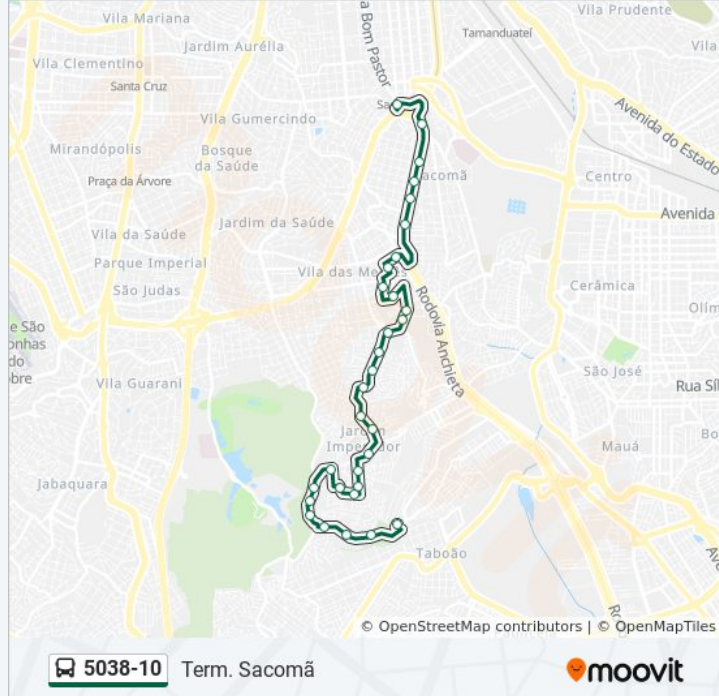

Sentido: Pq. Bristol

36 pontos

[VER OS HORÁRIOS DA LINHA](#)

Terminal Sacomã
Rod. Anchieta, 580
Rodovia Anchieta, 812
Rod. Anchieta, 1040
Rod. Anchieta, 1252
Rod. Anchieta, 1616
Rodovia Anchieta 1888
Rua Taquarichim, 270
Avenida Padre Arlindo Vieira 124
Av. Pe. Arlindo Vieira, 244
Av. Pe. Arlindo Vieira, 563
Av. Pe. Arlindo Vieira, 798
R. Leo de Moraes, 95
Rua Nossa Senhora Das Mercês 1460
Av. Pe. Arlindo Vieira, 1274
Av. Pe. Arlindo Vieira, 1544
Av. Pe. Arlindo Vieira, 1800
Av. Pe. Arlindo Vieira, 1944
Av. Pe. Arlindo Vieira, 2182
Av. Pe. Arlindo Vieira, 2440
Av. Pe. Arlindo Vieira, 2635

Avenida Coronel José Pires De Andrade 845

Rua Descampado 28

Praça Gaúcha

Rodovia Anchieta 123

Rodovia Anchieta, 1451

Rodovia Anchieta 1213

Rodovia Anchieta 933

Rodovia Anchieta 413

Terminal Sacomã

Os horários e os mapas do itinerário da linha de ônibus 5038-10 estão disponíveis, no formato PDF offline, no site: moovitapp.com. Use o [Moovit App](#) e viaje de transporte público por São Paulo e Região! Com o Moovit você poderá ver os horários em tempo real dos ônibus, trem e metrô, e receber direções passo a passo durante todo o percurso!