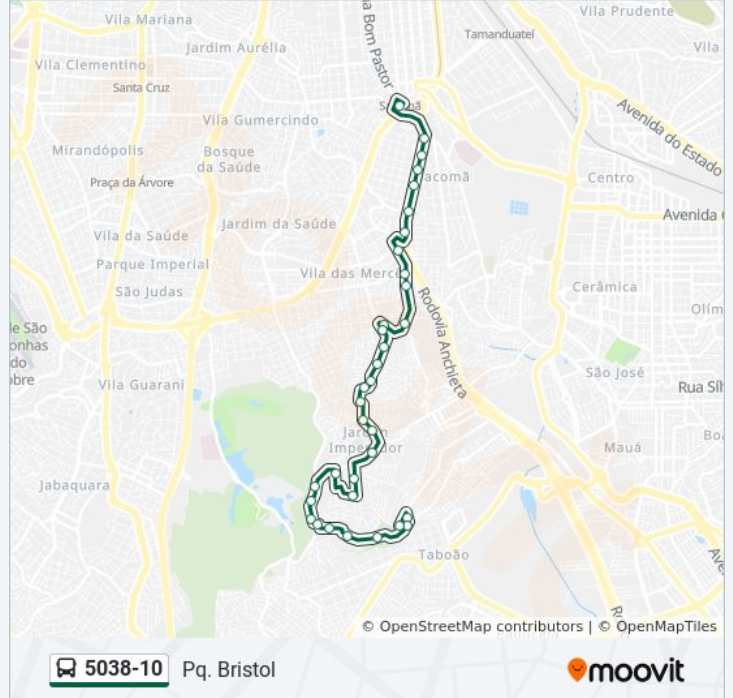

Sentido: Pq. Bristol

36 pontos

[VER OS HORÁRIOS DA LINHA](#)

Terminal Sacomã
Rod. Anchieta, 580
Rodovia Anchieta, 812
Rod. Anchieta, 1040
Rod. Anchieta, 1252
Rod. Anchieta, 1616
Rodovia Anchieta 1888
Rua Taquarichim, 270
Avenida Padre Arlindo Vieira 124
Av. Pe. Arlindo Vieira, 244
Av. Pe. Arlindo Vieira, 563
Av. Pe. Arlindo Vieira, 798
R. Leo de Moraes, 95
Rua Nossa Senhora Das Mercês 1460
Av. Pe. Arlindo Vieira, 1274
Av. Pe. Arlindo Vieira, 1544
Av. Pe. Arlindo Vieira, 1800
Av. Pe. Arlindo Vieira, 1944
Av. Pe. Arlindo Vieira, 2182
Av. Pe. Arlindo Vieira, 2440
Av. Pe. Arlindo Vieira, 2635

Informações da linha de ônibus 5038-10**Sentido:** Pq. Bristol**Paradas:** 36**Duração da viagem:** 41 min**Resumo da linha:**

Av. Pe. Arlindo Vieira, 2895

R. Frederico Bartholdi, 241

R. François Bunel, 361

R. Pedro Padovani, 39

Av. do Cursino, 5609

Avenida do Cursino

Avenida Do Cursino, 6010

Av. dos Ourives, 41

Av. dos Ourives, 320

Av. dos Ourives, 530

Av. dos Ourives, 780

Av. dos Ourives, 980

R. Giovanni da Conegliano, 751

Av. Francesco Del Cossa

R. Prof. Arnaldo João Semeraro, 1169

Sentido: Term. Sacomã

34 pontos

[VER OS HORÁRIOS DA LINHA](#)

R. Prof. Arnaldo João Semeraro, 1169