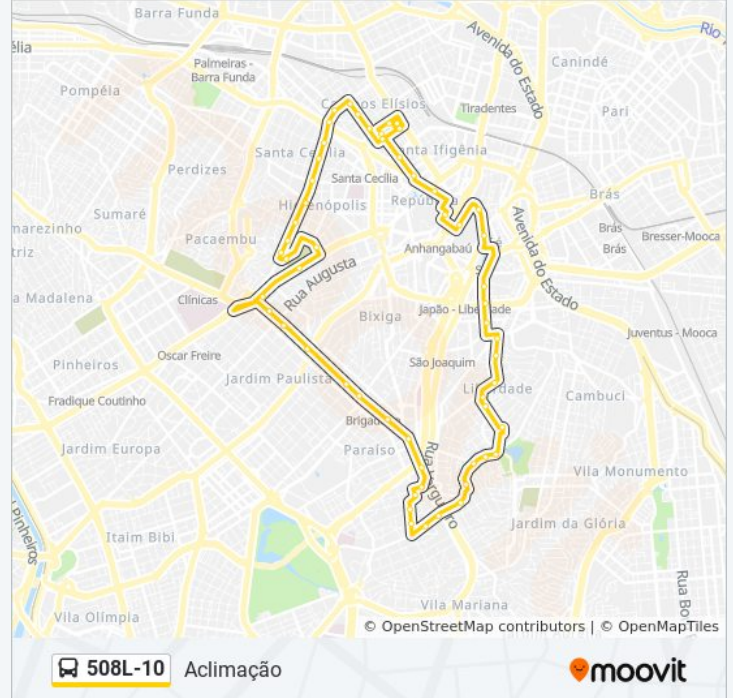

Informações da linha de ônibus 508L-10**Sentido:** Aclimação**Paradas:** 59**Duração da viagem:** 75 min**Resumo da linha:**

Avenida Paulista 1539 • Parque Trianon

Avenida Paulista 901

Av. Paulista, 659

Avenida Paulista 165

R. Boa Vista, 364

R. Líbero Badaró

Parada 3 - Theatro Municipal

Av. S. João, 588

Pça. Júlio Mesquita, 60

Al. Br. de Limeira, 266

Al. Br. de Limeira, 642

Al. Gleite, 463