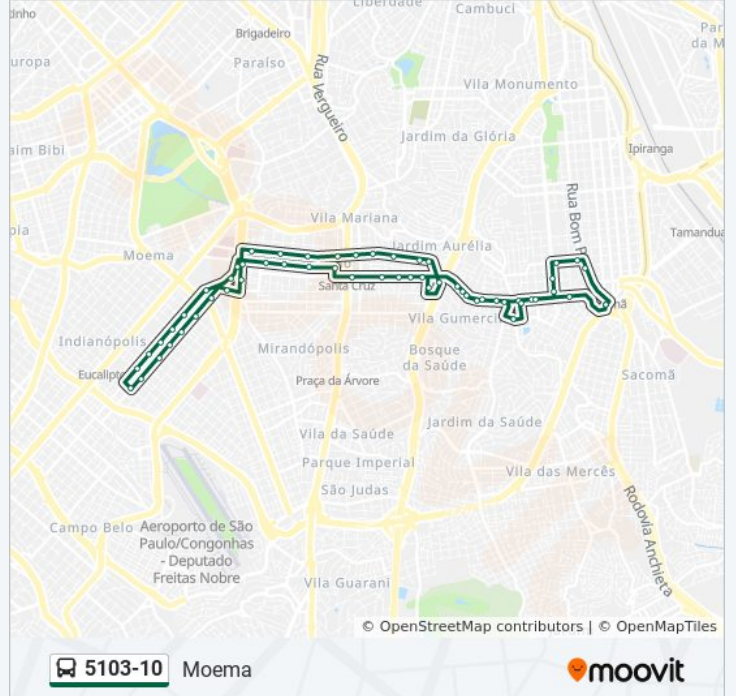

5103-10

Moema

Use O App

A linha de ônibus 5103-10 | (Moema) tem 1 itinerário.

(1) Moema: 00:10 - 23:45

Use o aplicativo do Moovit para encontrar a estação de ônibus da linha 5103-10 mais perto de você e descubra quando chegará a próxima linha de ônibus 5103-10.

Avenida Nazaré 1950

Av. Dr. Gentil de Moura, 277

Avenida Doutor Gentil de Moura 75

R. Sta. Cruz, 2231

R. Sta. Cruz, 2039

R. Sta. Cruz, 1777

R. Loefgreen, 114

R. Loefgreen, 301

Rua Helen Keller 200

R. Corredeira, 211

R. Sta. Cruz, 1666

R. Sta. Cruz, 1826

R. Sta. Cruz, 1986

R. Sta. Cruz, 2352

R. Paulo de Anhaia, 17

R. Salvador Simões, 713

Parada Metrô Alto Do Ipiranga (B/C)

Av. Dr. Gentil de Moura, 680

Terminal Sacomã

Os horários e os mapas do itinerário da linha de ônibus 5103-10 estão disponíveis, no formato PDF offline, no site: moovitapp.com. Use o [Moovit App](#) e viaje de transporte público por São Paulo e Região! Com o Moovit você poderá ver os horários em tempo real dos ônibus, trem e metrô, e receber direções passo a passo durante todo o percurso!