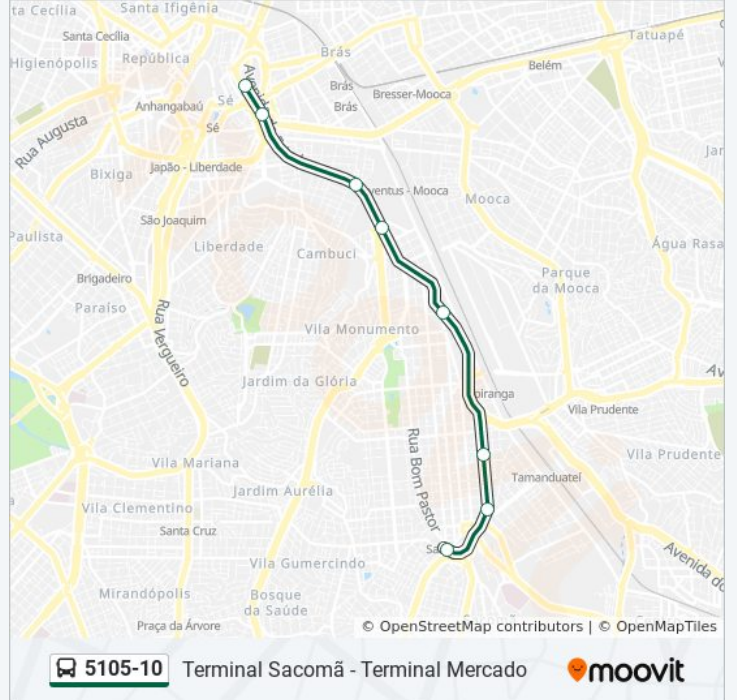

5105-10

Terminal Sacomã - Terminal Mercado

Use O App

A linha de ônibus 5105-10 | (Terminal Sacomã - Terminal Mercado) tem 2 itinerários.

(1) Term. Mercado: 00:05 - 23:40(2) Term. Sacomã: 00:07 - 23:45

Use o aplicativo do Moovit para encontrar a estação de ônibus da linha 5105-10 mais perto de você e descubra quando chegará a próxima linha de ônibus 5105-10.

Sentido: Term. Mercado

7 pontos

[VER OS HORÁRIOS DA LINHA](#)

Terminal Sacomã
Estação Rua Do Grito
Nossa Senhora De Aparecida
Cay B/C
Estação Alberto Lion
Estação Metrô Pedro II
Terminal Mercado

Horários da linha de ônibus 5105-10

Estação Metrô Pedro II

Estação Ana Neri

Estação Alberto Lion

Cay C/B

Nossa Senhora De Aparecida

Estação Rua Do Grito

Terminal Sacomã

Horários da linha de ônibus 5105-10

Informações da linha de ônibus 5105-10

Sentido: Term. Sacomã

Paradas: 8

Duração da viagem: 25 min

Resumo da linha:

Os horários e os mapas do itinerário da linha de ônibus 5105-10 estão disponíveis, no formato PDF offline, no site: moovitapp.com. Use o [Moovit App](#) e viaje de transporte público por São Paulo e Região! Com o Moovit você poderá ver os horários em tempo real dos ônibus, trem e metrô, e receber direções passo a passo durante todo o percurso!