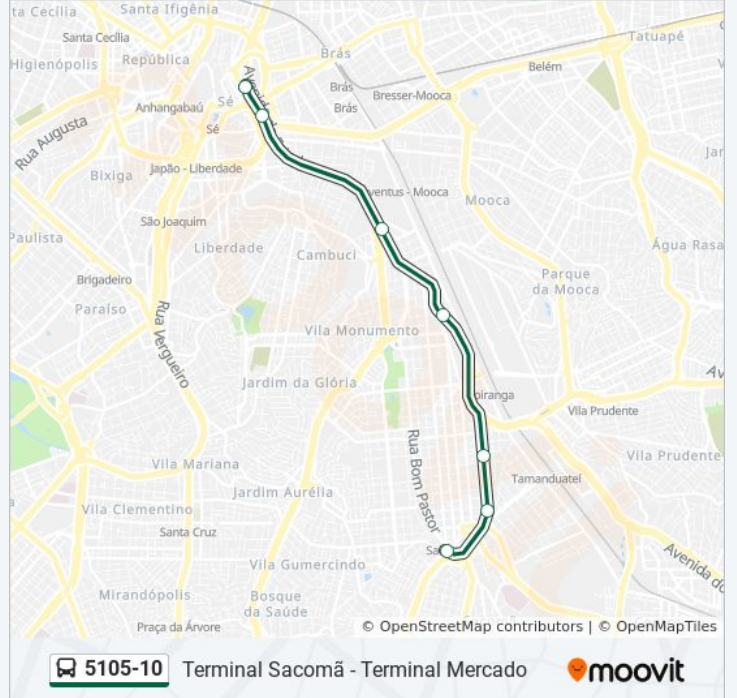

5105-10

Terminal Sacomã - Terminal Mercado

Use O App

A linha de ônibus 5105-10 | (Terminal Sacomã - Terminal Mercado) tem 2 itinerários.

(1) Term. Mercado: 00:05 - 23:40(2) Term. Sacomã: 00:07 - 23:45

Use o aplicativo do Moovit para encontrar a estação de ônibus da linha 5105-10 mais perto de você e descubra quando chegará a próxima linha de ônibus 5105-10.

Sentido: Term. Mercado

7 pontos

[VER OS HORÁRIOS DA LINHA](#)

Terminal Sacomã
Estação Rua Do Grito
Nossa Senhora De Aparecida
Cay B/C
Estação Alberto Lion
Estação Metrô Pedro II
Terminal Mercado

Horários da linha de ônibus 5105-10

Informações da linha de ônibus 5105-10**Sentido:** Term. Mercado**Paradas:** 7**Duração da viagem:** 21 min**Resumo da linha:**

Sentido: Term. Sacomã

8 pontos

[VER OS HORÁRIOS DA LINHA](#)

Terminal Mercado

Estação Metrô Pedro II

Estação Ana Neri

Estação Alberto Lion

Cay C/B

Nossa Senhora De Aparecida

Estação Rua Do Grito

Terminal Sacomã

Horários da linha de ônibus 5105-10