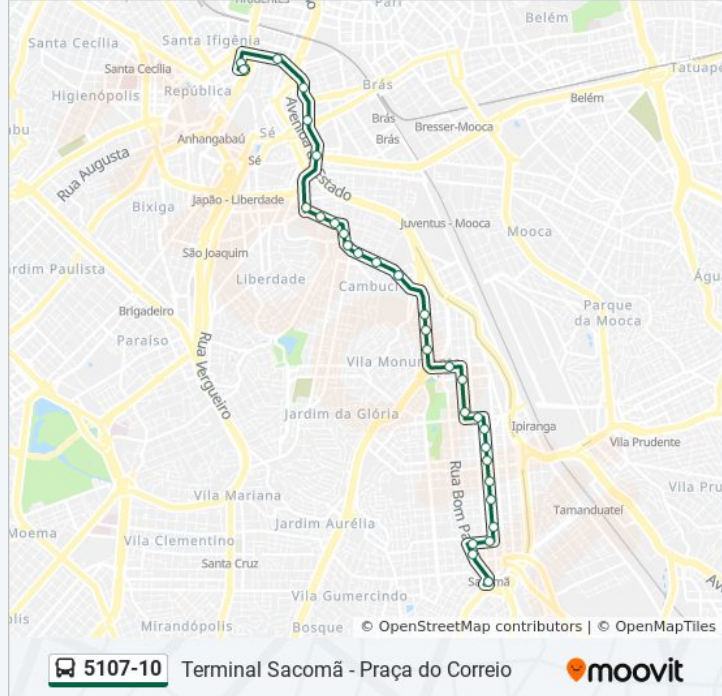

R. Cipriano Barata, 1001

R. Tabor, 283

Avenida Dom Pedro I 1101 B/C - Pista Central

Av. D. Pedro I - Pista Central, 815

Av. D. Pedro I - Pista Central, 819

Avenida Dom Pedro I - Pista Central, 621

R. Independência, 1001

**Informações da linha de ônibus 5107-10****Sentido:** Pça. do Correio**Paradas:** 36**Duração da viagem:** 43 min**Resumo da linha:**

R. Clímaco Barbosa, 659

R. Clímaco Barbosa, 319

R. Clímaco Barbosa, 49

Av. Sen. Queiros, 595

Av. Sen. Queiros

R. Brig. Tobias, 300

R. Cap. Mor Jerônimo Leitão, 96

### Sentido: Term. Sacomã

40 pontos

[VER OS HORÁRIOS DA LINHA](#)

R. Cap. Mor Jerônimo Leitão, 96

Av. Prestes Maia, 297

Ac. Retorno Sobre Túnel Papa João Paulo II, 300

Av. Prestes Maia, 488

R. Paula Sousa, 72