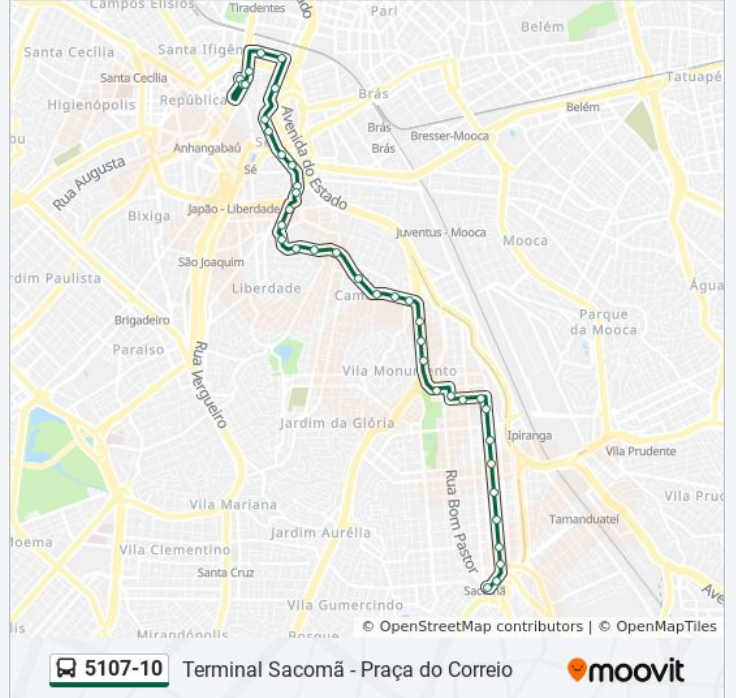

Avenida Dom Pedro I C/B - Pista Central 1102

R. Leais Paulistanos, 36

R. Costa Aguiar, 640

Praça Nami Jafet

Rua Dos Sorocabanos

R. Silva Bueno, 327

Rua Silva Bueno - Shell

R. Silva Bueno, 1046

R. Silva Bueno, 1431

Rua Silva Bueno 1794

Rua Silva Bueno 2162

Rua Silva Bueno 2400

Rua Silva Bueno 2638

Rua Bom Pastor 3029

Terminal Sacomã

Os horários e os mapas do itinerário da linha de ônibus 5107-10 estão disponíveis, no formato PDF offline, no site: [moovitapp.com](https://moovitapp.com). Use o [Moovit App](#) e viaje de transporte público por São Paulo e Região! Com o Moovit você poderá ver os horários em tempo real dos ônibus, trem e metrô, e receber direções passo a passo durante todo o percurso!