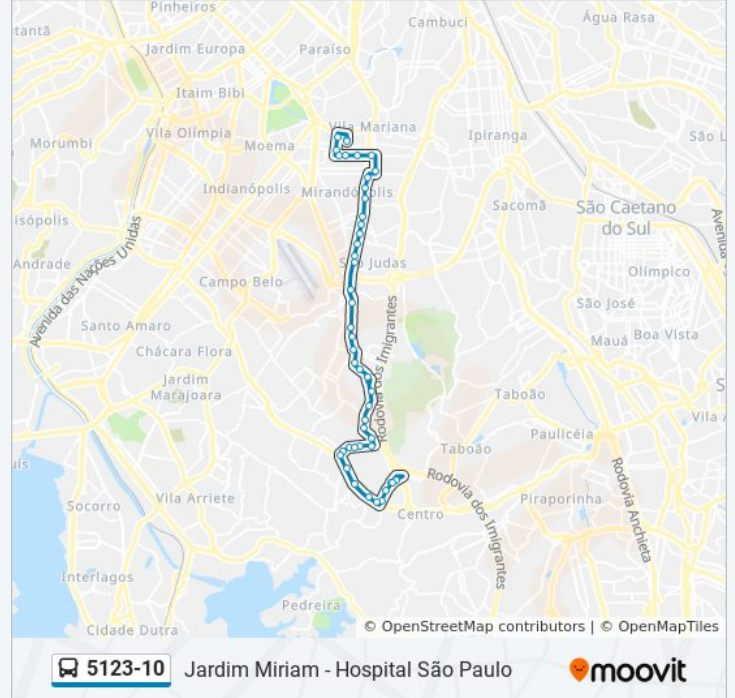

R. Botucatu, 536

Sentido: Jd. Miriam

40 pontos

[VER OS HORRIOS DA LINHA](#)

R. Botucatu, 536

Rua Borges Lagoa 565

Correia Vasques B/C

Horrios da linha de nibus 5123-10