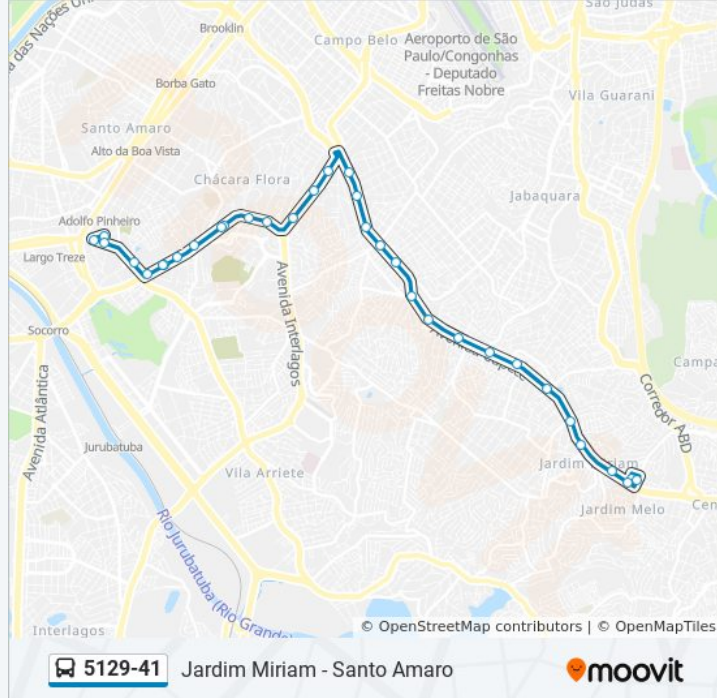

### Sentido: Sto. Amaro

29 pontos

[VER OS HORÁRIOS DA LINHA](#)

Av. Garcia de Ávila, 545

Avenida Cupecê 4828

Santo Afonso (Berrini)

Rio Grande do Sul

Parada Públio Pimentel

### Informações da linha de ônibus 5129-41

**Sentido:** Sto. Amaro

**Paradas:** 29

**Duração da viagem:** 44 min

**Resumo da linha:**

Av. Washington Luiz, 1882

Av. Washington Luiz, 1885

Av. Washington Luiz, 1491

Av. Washington Luiz, 1277

Av. Washington Luiz, 984

Av. Washington Luiz, 971

Av. Washington Luiz, 725

R. Borba Gato, 228

R. Br. de Duprat, 195

R. Br. de Duprat, 46

R. Des. Bandeira de Mello, 376

Os horários e os mapas do itinerário da linha de ônibus 5129-41 estão disponíveis, no formato PDF offline, no site: [moovitapp.com](https://moovitapp.com). Use o [Moovit App](#) e viaje de transporte público por São Paulo e Região! Com o Moovit você poderá ver os horários em tempo real dos ônibus, trem e metrô, e receber direções passo a passo durante todo o percurso!