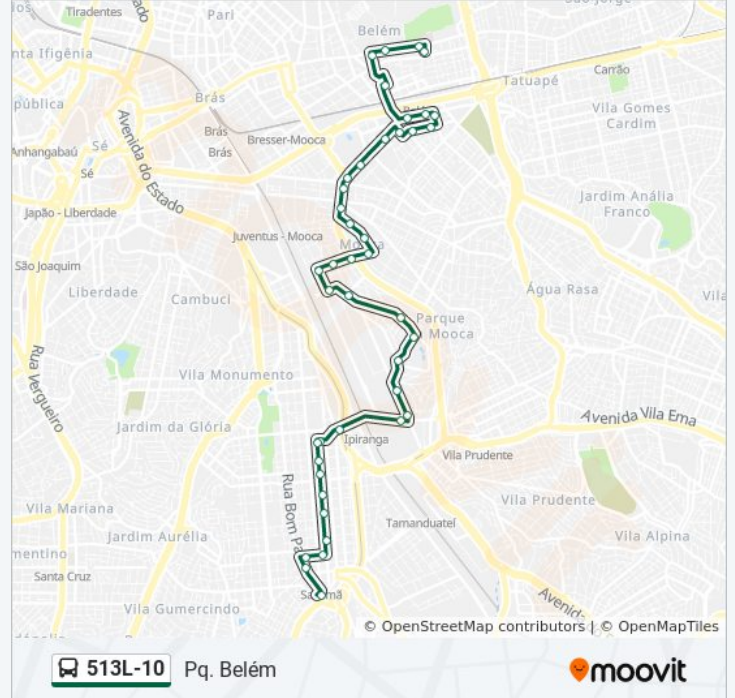

R. Taquari, 1088

R. Paraupava, 74

R. Serra da Bocaina, 126

R. Serra da Bocaina, 320

R. Serra de Jairé, 199

Rua Padre Adelino

R. Pe. Adelino, 273

R. Júlio de Castilho, 176

Rua Martim Afonso, 31

Parada 1/2/3 - Martim Afonso

Avenida Celso Garcia

Pça. Mj. Guilherme Rudge, 59

### Sentido: Term. Sacomã

42 pontos

[VER OS HORÁRIOS DA LINHA](#)

Pça. Mj. Guilherme Rudge, 59

R. Cons. Cotegipe, 101

R. Belém, 336

Lgo. S. José do Belém, 44

Rua Siqueira Bueno 878