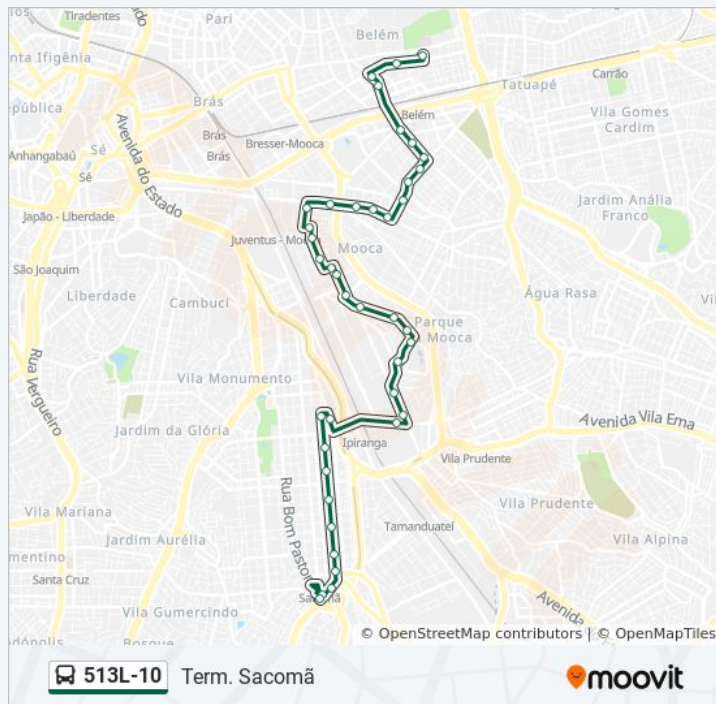

Rua Silva Bueno 2400

## Informações da linha de ônibus 513L-10

**Sentido:** Term. Sacomã

**Paradas:** 42

**Duração da viagem:** 52 min

**Resumo da linha:**

Rua Silva Bueno 2638

Rua Bom Pastor 3029

Terminal Sacomã