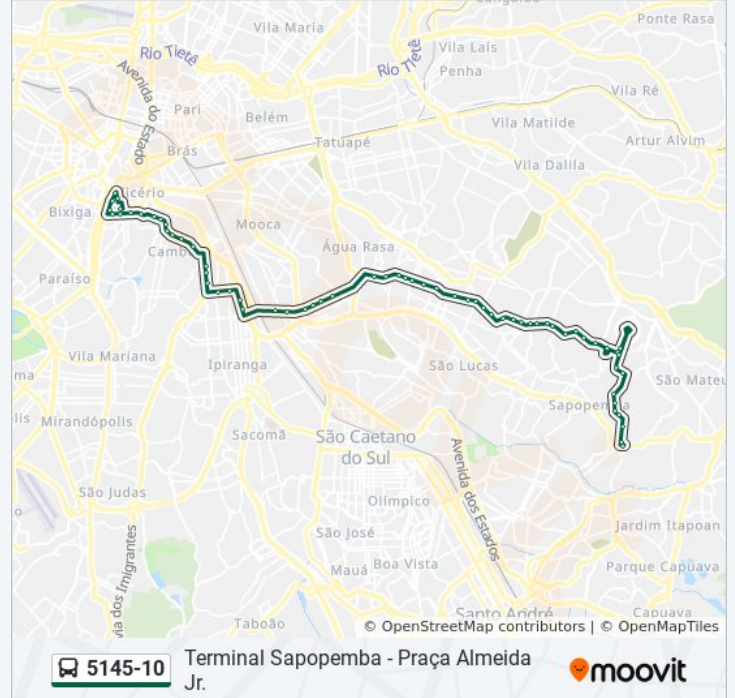

**Informações da linha de ônibus 5145-10****Sentido:** Pça. Almeida Jr.**Paradas:** 72**Duração da viagem:** 94 min**Resumo da linha:**

Av. da Barreira Grande, 1537

Avenida da Barreira Grande 1213

Rua Luís Marin dos Santos

Coats Corrente

R. Tabor, 613

R. Tabor, 283

Avenida Dom Pedro I 1101 B/C - Pista Central

Av. D. Pedro I - Pista Central, 815

Av. D. Pedro I - Pista Central, 819

Avenida Dom Pedro I - Pista Central, 621

R. Independência, 1001

Rua Barão De Iguape 901

Rua Barão De Iguape 630

R. Br. de Iguape, 339

R. Br. de Iguape, 159

Av. da Liberdade, 533

Av. da Liberdade, 47

R. da Glória, 138

Pça. Dr. Almeida Júnior, 86