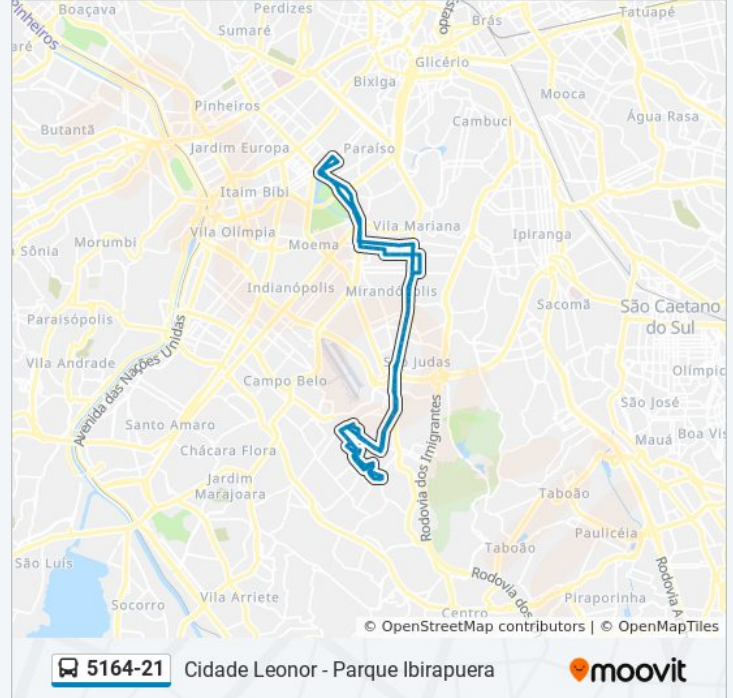

Av. Jabaquara, 1909

Avenida Jabaquara 1619

Av. Jabaquara, 1381

Av. Jabaquara, 1149

Av. Jabaquara, 657

Av. Jabaquara, 373

Av. Jabaquara, 79

R. Afonso Celso, 1337

Rua Loefgreen, 1057 - Metrô Santa Cruz

R. Loefgreen, 1438

R. Loefgreen, 1764

Dos Otonis C/B

Rua Pedro de Toledo 1082

Rua Pedro de Toledo 1358

Av. Prof. Ascendino Reis, 411

Av. Pedro Álvares Cabral

Av. Pedro Alvares Cabral

Av. Pedro Alvares Cabral - Monumento Às Bandeiras

Av. Brig. Luís Antônio, 4008

R. Jundiaí, 49

R. Manoel da Nóbrega, 1474

R. Manoel da Nóbrega

Av. Pedro Alvares Cabral

Avenida Pedro Álvares Cabral, 443 - Auditório Ibirapuera

Av. Pedro Alvares Cabral - Bienal E Mac

Hospital Edmundo Vasconcelos

Rua Borges Lagoa 1317

Dos Otonis B/C

Rua Borges Lagoa 565

Correia Vasques B/C

R. Domingos de Morais, 2444

R. Domingos de Morais, 2800