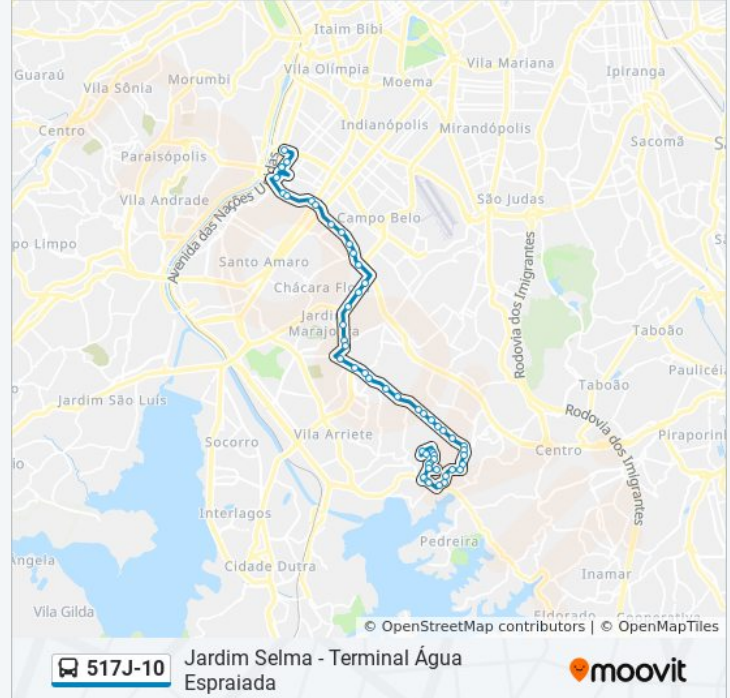

Terminal Água Espraiada

Av. Jurubatuba, 319

Av. Jurubatuba, 177

R. Prof. José Leite Oiticica, 434

Av. Roque Petroni Júnior, 837

Avenida Roque Petroni Júnior

Av. Roque Petroni Júnior, 111

Av. Prof. Vicente Ráo, 90

R. Oscar de Barros, 579

R. Glycerio Almeida Maciel, 356

R. Glycerio Almeida Maciel, 499

R. Alice dos Santos Peixe, 146

R. Alice dos Santos Peixe, 426

R. Manuel Rodrigues Mexelhão, 167

Av. Yervant Kissajikian, 1295

Av. Interlagos, 285

Av. Washington Luiz, 3084

Av. Washington Luiz, 3636

Av. Washington Luiz, 3742

Av. Professor Vicente Rao 2021

Av. Prof. Vicente Ráo, 1621

Av. Prof. Vicente Ráo, 1195

Avenida Professor Vicente Rao