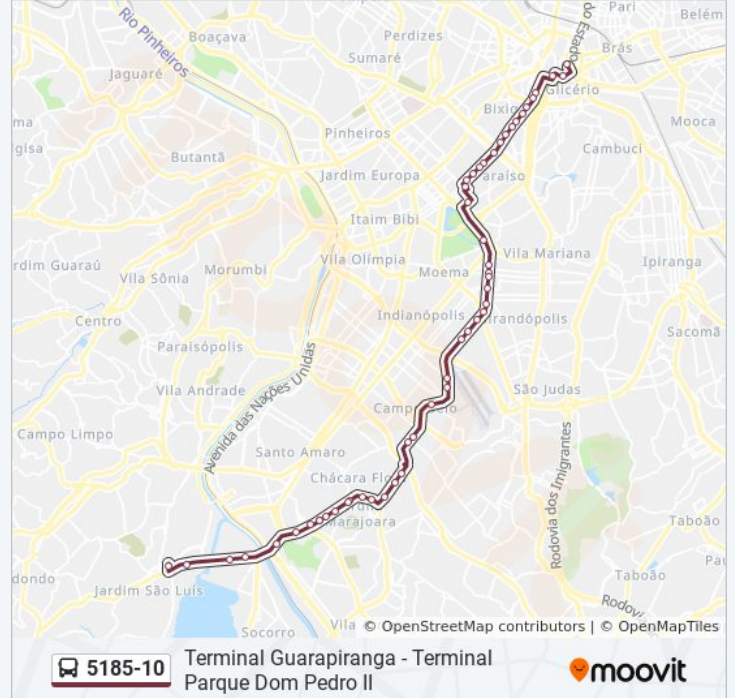

Use o aplicativo do Moovit para encontrar a estação de ônibus da linha 5185-10 mais perto de você e descubra quando chegará a próxima linha de ônibus 5185-10.

Sentido: Term. Guarapiranga

52 pontos

[VER OS HORÁRIOS DA LINHA](#)

Hospital Edmundo Vasconcelos

Avenida Professor Ascendino Reis, 724 • Metrô
Aacd-Servidor

Avenida Professor Ascendino Reis, 830 • Metrô
Aacd-Servidor

Av. Rubem Berta - Av. 11 De Junho

Avenida Rubem Berta 728

Av. Washington Luiz, 1491

Av. Washington Luiz, 1277

Av. Washington Luiz, 984

Av. Washington Luiz, 971

Av. Washington Luiz, 725

Av. Washington Luiz, 300

Parada 2 - Vitor Manzini C/B

Rua Periperi

Avenida Guarapiranga 702

Francisco Xavier C/B

Terminal Guarapiranga

Sentido: Term. Pq. D. Pedro II

49 pontos

[VER OS HORÁRIOS DA LINHA](#)

Terminal Guarapiranga

Francisco Xavier