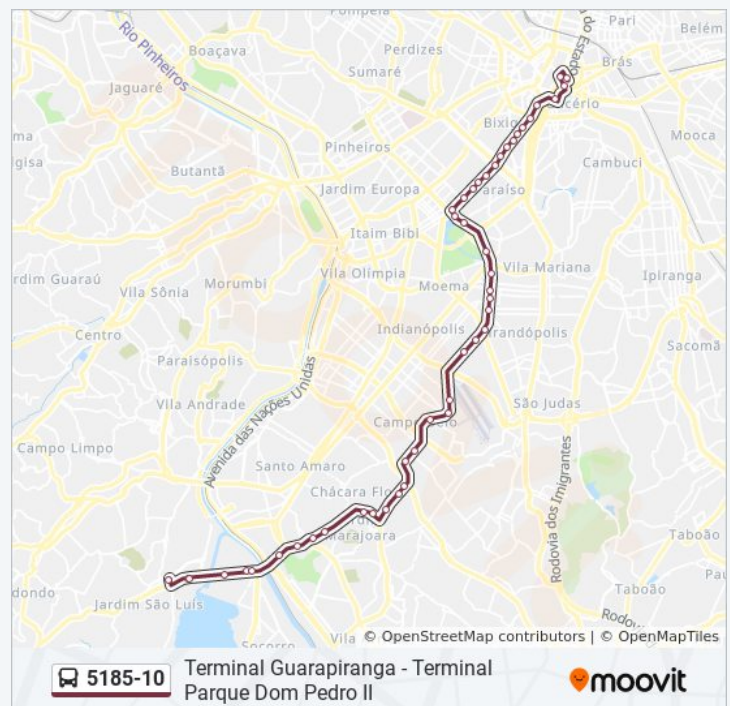

Use o aplicativo do Moovit para encontrar a estação de ônibus da linha 5185-10 mais perto de você e descubra quando chegará a próxima linha de ônibus 5185-10.

Sentido: Term. Guarapiranga

52 pontos

[VER OS HORÁRIOS DA LINHA](#)

Hospital Edmundo Vasconcelos

Avenida Professor Ascendino Reis, 724 • Metrô
Aacd-Servidor

Avenida Professor Ascendino Reis, 830 • Metrô
Aacd-Servidor

Av. Rubem Berta - Av. 11 De Junho

Avenida Rubem Berta 728

Avenida Rubem Berta

Avenida Professor Ascendino Reis

Avenida Professor Ascendino Reis, 2524 • Metrô Aacd-Servidor

Horários da linha de ônibus 5185-10

Tabela de horários sentido Term. Pq. D. Pedro II

Domingo	04:30 - 23:00
Segunda-feira	04:15 - 23:00
Terça-feira	04:15 - 23:00
Quarta-feira	04:15 - 23:00
Quinta-feira	04:15 - 23:00
Sexta-feira	04:15 - 23:00
Sábado	04:30 - 23:00

Informações da linha de ônibus 5185-10

Sentido: Term. Pq. D. Pedro II

Paradas: 49

Duração da viagem: 95 min

Resumo da linha:

Av. Prof. Ascendino Reis, 411

Av. Pedro Álvares Cabral

Av. Pedro Alvares Cabral