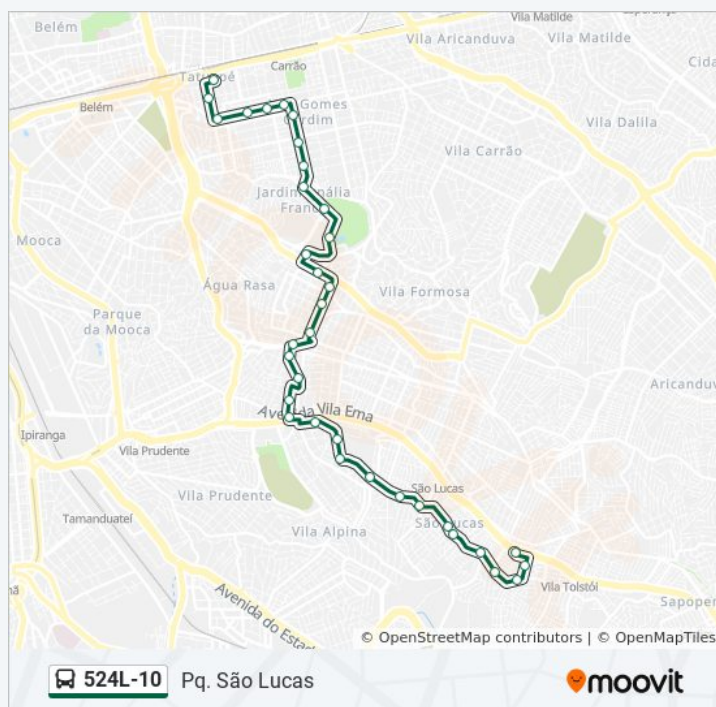

Informações da linha de ônibus 524L-10**Sentido:** Metrô Tatuapé**Paradas:** 46**Duração da viagem:** 56 min**Resumo da linha:**

Rua Domingos Afonso 715

R. Domingos Afonso

Rua Antero de Quental 117

Rua Buenópolis

Praça Vila Graciosa

R. Elidia Maria de Jesus, 64

Avenida do Oratório

Av. do Oratório, 578

Avenida do Oratório

Av. do Oratório, 1050

Avenida Do Oratório

Av. do Oratório, 2022

Avenida do Oratório 2320

Av. do Oratório, 2710

Avenida Do Oratório 3022

Avenida do Oratório 3464

Av. do Oratório, 3812

R. Luís Pereira da Silva

Sábado

00:00 - 23:50

Informações da linha de ônibus 524L-10

Sentido: Pq. São Lucas

Paradas: 34

Duração da viagem: 48 min

Resumo da linha:

...
você poderá ver os horários em tempo real dos ônibus, trem e metrô, e receber direções passo a passo durante todo o percurso!