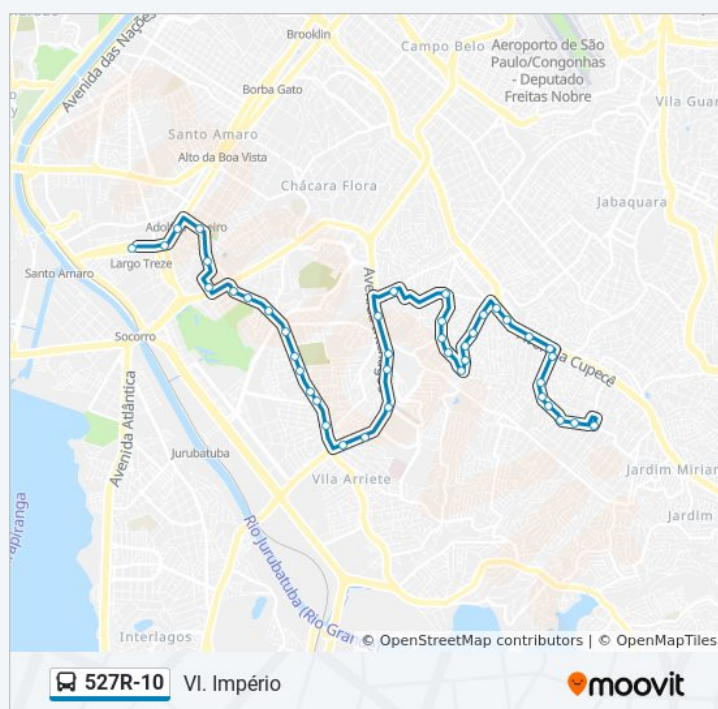

Sábado

00:00 - 23:32

Informações da linha de ônibus 527R-10

Sentido: VI. Império

Paradas: 43

Duração da viagem: 58 min

Resumo da linha:

Paulo Albernaz

R. Prof. Paulo Mangabeira Albernaz, 94

R. Icaturama, 114

R. José Eid Maluf, 112

R. José Eid Maluf, 277

R. José Eid Maluf, 346

R. Pst. Rubens Lopes, 192

R. Catarina Gabrieli, 540

Os horários e os mapas do itinerário da linha de ônibus 527R-10 estão disponíveis, no formato PDF offline, no site: moovitapp.com. Use o [Moovit App](#) e viaje de transporte público por São Paulo e Região! Com o Moovit você poderá ver os horários em tempo real dos ônibus, trem e metrô, e receber direções passo a passo durante todo o percurso!