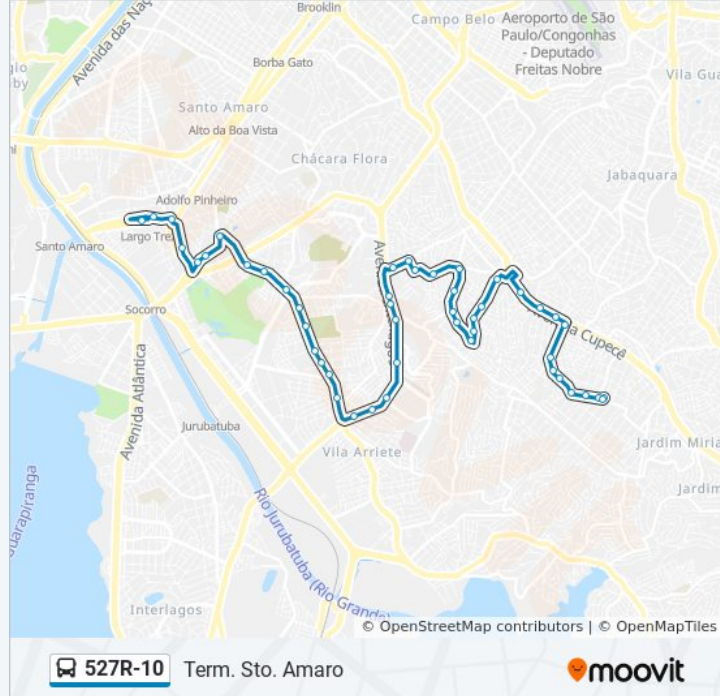

Avenida Nossa Senhora de Sabará 155

Pça. Andréa Doria

R. João Alfredo, 380

R. João Alfredo, 520

Al. Sto. Amaro, 433

R. Paulo Eiró

Av. Pe. José Maria

Terminal Santo Amaro

Sentido: VI. Império

43 pontos

[VER OS HORÁRIOS DA LINHA](#)

Terminal Santo Amaro

Av. Pe. José Maria, 25

Horários da linha de ônibus 527R-10

Tabela de horários sentido VI. Império

Domingo	00:00 - 23:22
Segunda-feira	00:00 - 23:40
Terça-feira	00:00 - 23:40