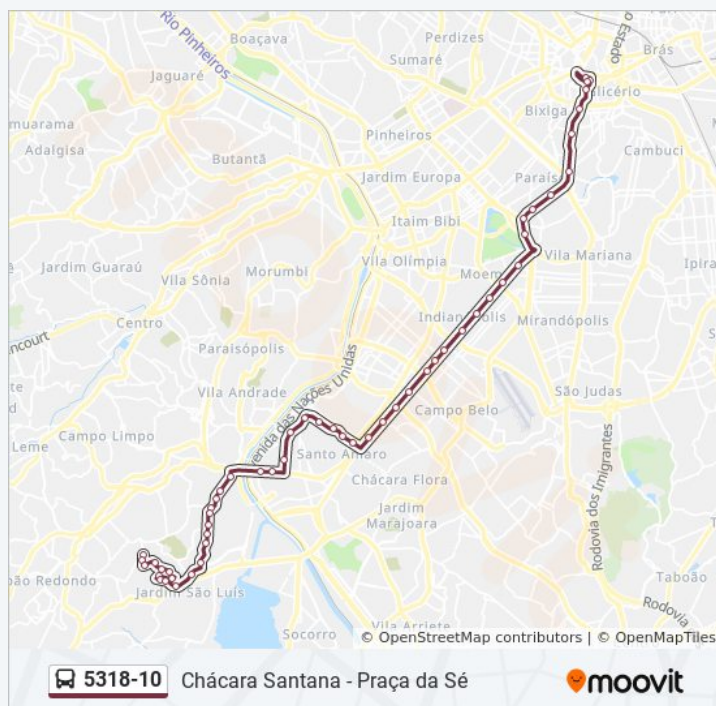

Sentido: Pça. da Sé

Paradas: 52

Duração da viagem: 100 min

Resumo da linha:

Bela Vista B/C

Ana Catarina B/C

Joaquim Nabuco B/C

Gabriele D'Annunzio B/C

Vieira de Moraes B/C

Morais de Barros B/C

Shopping Ibirapuera B/C

Jurucê B/C

Moema B/C • Metrô Moema

Republica do Líbano B/C

Av. Ibirapuera, 901

Avenida Pedro Álvares Cabral 3037