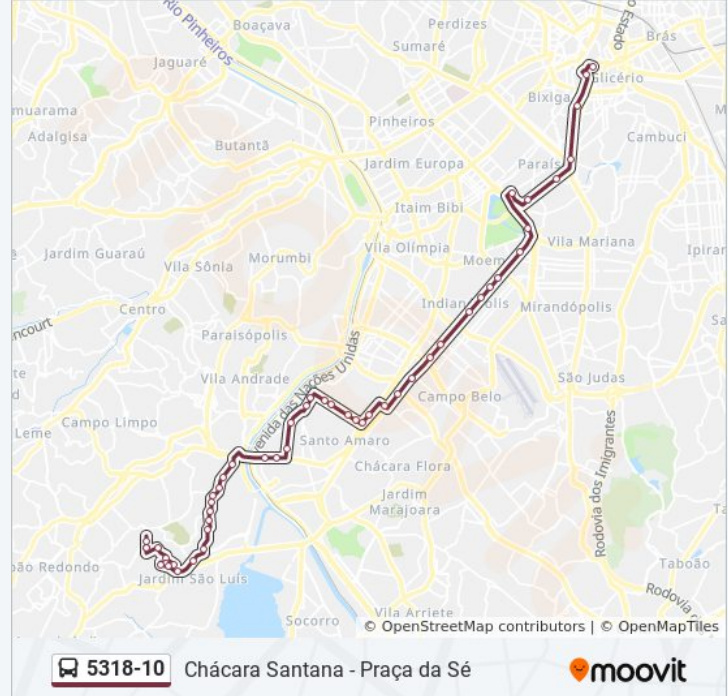

Sentido: Chác. Santana

52 pontos

[VER OS HORÁRIOS DA LINHA](#)

R. Quintino Bocaiuva, 201
Av. Vinte e Três de Maio
Avenida 23 De Maio 5614
Avenida 23 De Maio
Praça Marjayoun
Av. Vinte E Três De Maio - R. Curitiba
R. Mal. Maurício Cardoso, 140
R. Mal. Maurício Cardoso, 140
Avenida Pedro Álvares Cabral, 443 - Auditório Ibirapuera
Av. Pedro Alvares Cabral - Bienal E Mac
Largo Mestre De Aviz
Republica do Líbano C/B
Moema C/B • Metrô Moema
Jurucê C/B
Shopping Ibirapuera C/B 1 • Metrô Eucaliptos
Vieira de Moraes C/B
Gabriele D'Annunzio C/B
Joaquim Nabuco C/B
Ana Catarina C/B
R. S. Sebastião, 276
R. S. Sebastião, 282

R. Francisco Xavier de Sales, 442

R. Felipe de Santiago, 46

Av. Raquel Alves Moreira, 631

Av. Raquel Alves Moreira, 175

Pça. Manoel Maiotti

Sentido: Pça. da Sé
52 pontos

[VER OS HORÁRIOS DA LINHA](#)

Pça. Manoel Maiotti