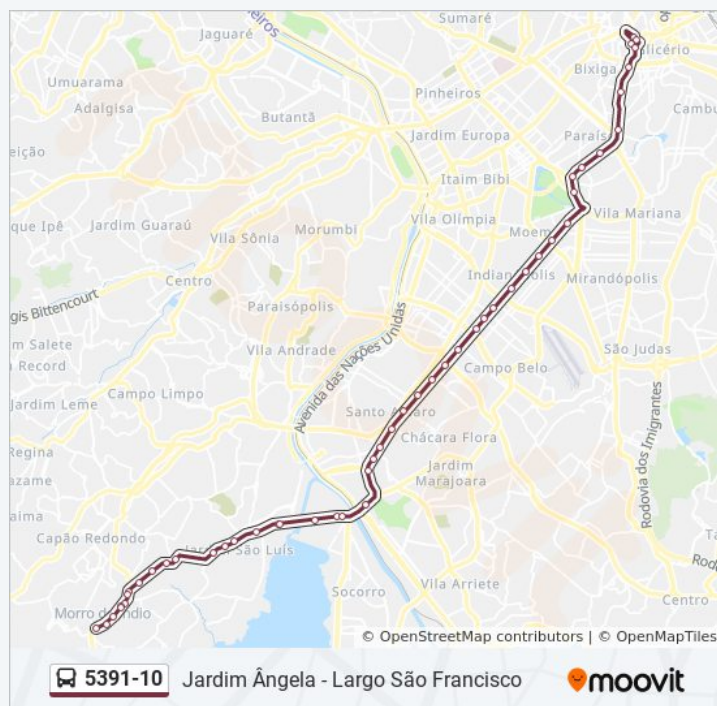

Moema B/C • Metrô Moema

Informações da linha de ônibus 5391-10

Sentido: Lgo. São Francisco

Paradas: 51

Duração da viagem: 104 min

Resumo da linha:

Republica do Líbano B/C

Av. Ibirapuera, 901

Avenida Pedro Álvares Cabral 3037

Rua Doutor Astolfo Araújo

Prasça Vereador Miguel Sansigolo

Pc. Toronto

Viaduto do Paraíso

Av. 23 De Maio

Avenida 23 De Maio 412

Av. Vinte e Três de Maio