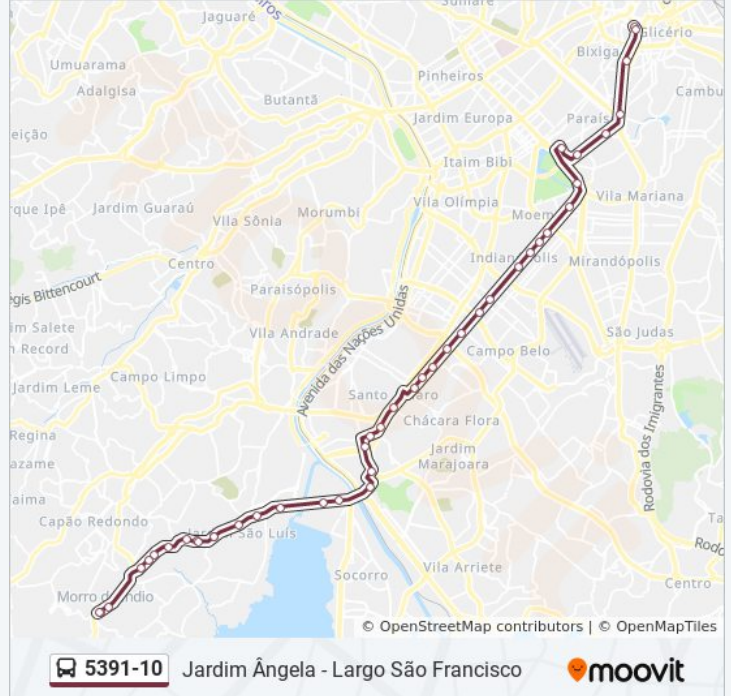

Brigadeiro

Av. Vinte e Três de Maio

Avenida 23 De Maio 5614

Avenida 23 De Maio

Praça Marjayoun

Av. Vinte E Três De Maio - R. Curitiba

R. Mal. Maurício Cardoso, 140

R. Mal. Maurício Cardoso, 140

Lisandro Torres - C/B

Moreira da Silva C/B

Parada Mathias De Araujo C/B

Estr. do M Boi Mirim, 3636

Ernesto Pasqualucci C/B

Estr. do M Boi Mirim, 5320

Estrada do M'Boi Mirim

Área de Apoio do Terminal Jd. Ângela, 5700

Sentido: Lgo. São Francisco

51 pontos

[VER OS HORÁRIOS DA LINHA](#)

Área de Apoio do Terminal Jd. Ângela, 5700

Estr. do M Boi Mirim, 5320

Parada 2

Joao de Lima C/B

Joao de Lima B/C