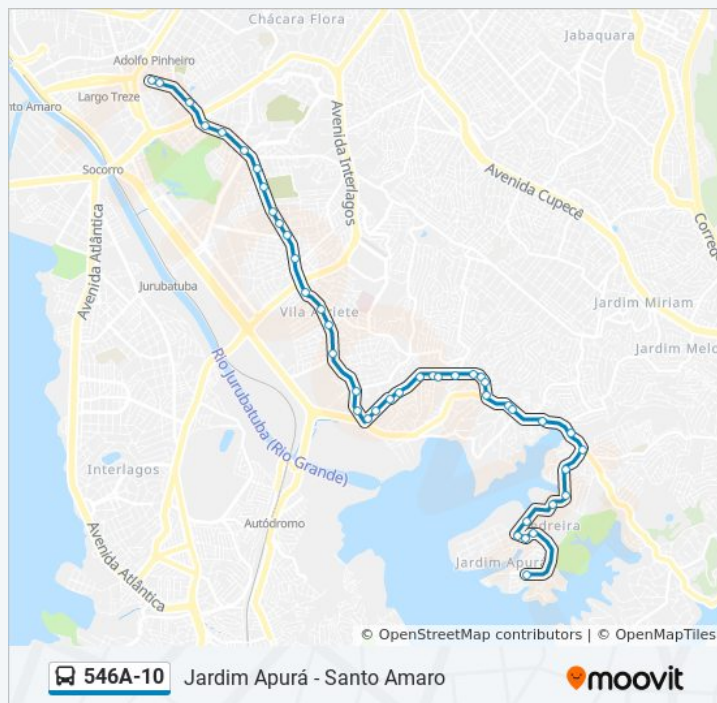

546A-10

Jardim Apurá - Santo Amaro

Use O App

A linha de ônibus 546A-10 | (Jardim Apurá - Santo Amaro) tem 2 itinerários.

(1) Jd. Apurá: 00:10 - 23:55(2) Sto. Amaro: 04:10 - 23:30

Use o aplicativo do Moovit para encontrar a estação de ônibus da linha 546A-10 mais perto de você e descubra quando chegará a próxima linha de ônibus 546A-10.

Informações da linha de ônibus 546A-10**Sentido:** Jd. Apurá**Paradas:** 45**Duração da viagem:** 55 min**Resumo da linha:**

Rua Mineira 5605

R. Antônio do Campo, 72

R. Antônio do Campo, 254

R. Antônio do Campo, 434

Av. Nsa. Sra. do Sabará, 2077

Av. Nsa. Sra. do Sabará, 1845

Informações da linha de ônibus 546A-10

Sentido: Sto. Amaro

Paradas: 47

Duração da viagem: 55 min

Resumo da linha:

Avenida Nossa Senhora do Sabará, 1715