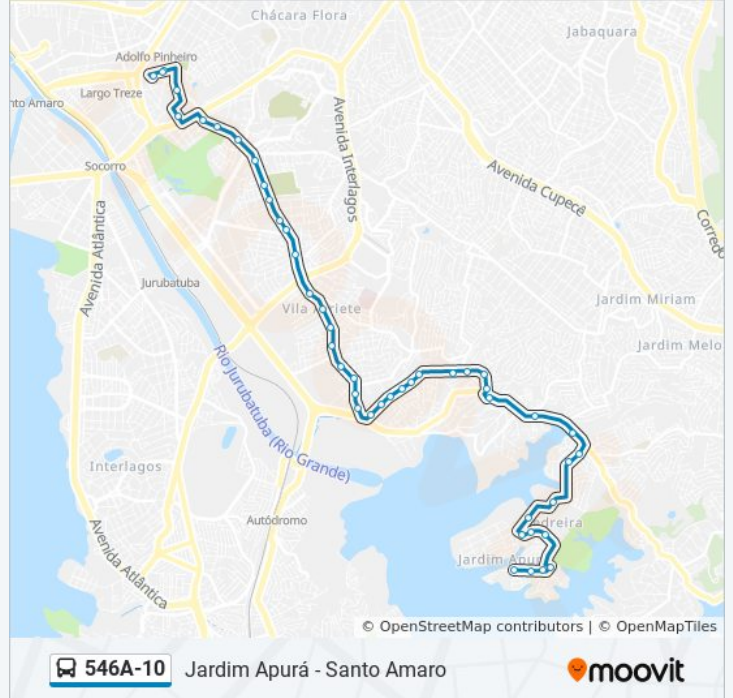

Informações da linha de ônibus 546A-10**Sentido:** Jd. Apurá**Paradas:** 45**Duração da viagem:** 55 min**Resumo da linha:**

Rua Mineira 5605

R. Antônio do Campo, 72

R. Antônio do Campo, 254

R. Antônio do Campo, 434

Estr. Do Alvarenga, 2237

Estrada do Alvarenga- 2910

Av. das Garoupas, 134

Av. das Garoupas, 256

R. Davide Perez, 265

R. Davide Perez, 581

R. Salvador Dali 56

R. Salvador Dali, 250

R. Salvador Dali, 312

R. Salvador Dali, 887

R. Salvador Dali, 1309

R. Salvador Dali, 1317

Sentido: Sto. Amaro

47 pontos

[VER OS HORÁRIOS DA LINHA](#)

R. Salvador Dali, 1400

Av. Nsa. Sra. do Sabará, 2077

Av. Nsa. Sra. do Sabará, 1845

Informações da linha de ônibus 546A-10

Sentido: Sto. Amaro

Paradas: 47

Duração da viagem: 55 min

Resumo da linha:

Avenida Nossa Senhora do Sabará, 1715