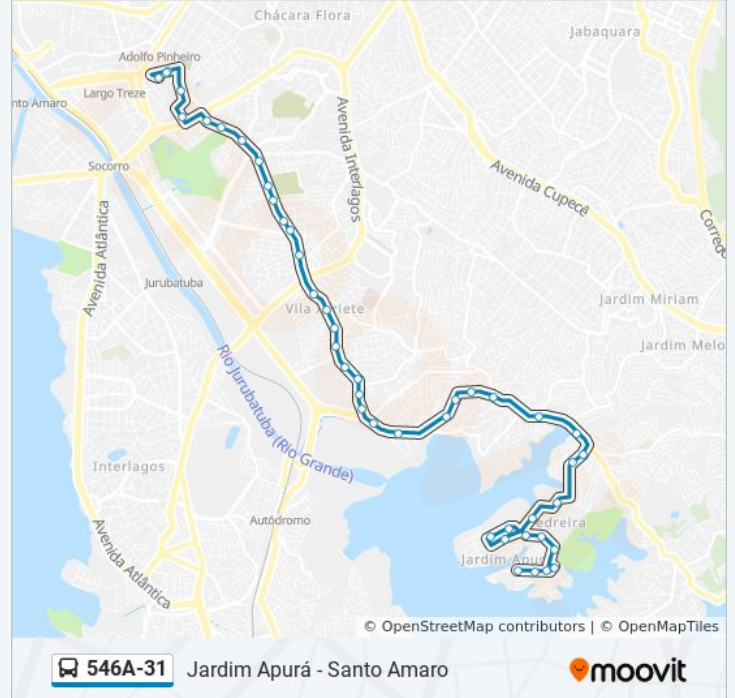

Estrada do Alvarenga- 2910

Av. das Garoupas, 134

Av. das Garoupas, 256

R. Davide Perez, 265

R. Davide Perez, 581

R. Br. Antônio de Angra, 88

R. Br. Antônio de Angra, 326

R. Davide Perez, 1147

R. Salvador Dali 56

R. Lúcio Dias da Fonseca, 31

R. Lúcio Dias da Fonseca, 72

R. Salvador Dali, 887

R. Salvador Dali, 1309

R. Salvador Dali, 1317

### Sentido: Sto. Amaro

43 pontos

[VER OS HORÁRIOS DA LINHA](#)

R. Amad Massud

R. Salvador Dali, 1327

R. Salvador Dali, 150

R. Salvador Dali, 297

R. Salvador Dali, 185