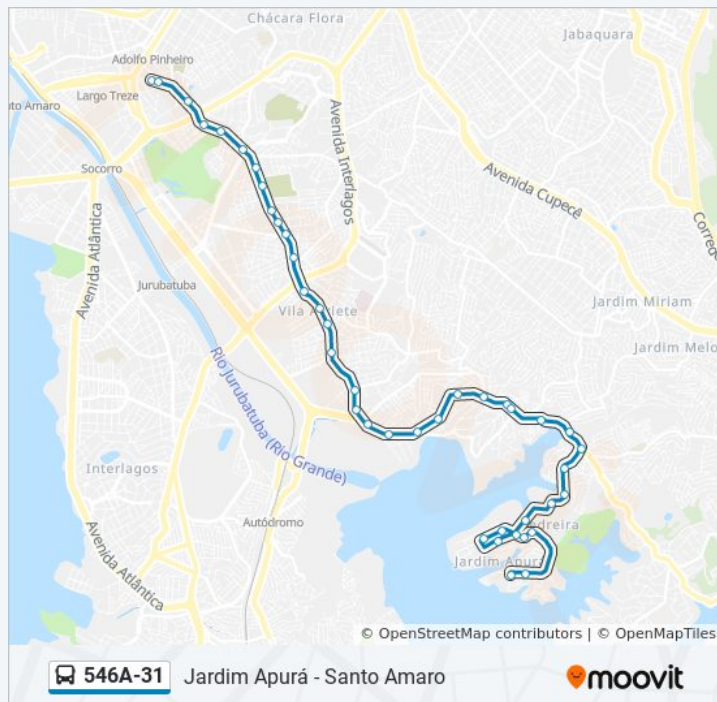

Av. Nsa. Sra. do Sabará, 765

Av. Nsa. Sra. do Sabará, 409

Avenida Nossa Senhora de Sabará 155

## Informações da linha de ônibus 546A-31

**Sentido:** Sto. Amaro

**Paradas:** 43

**Duração da viagem:** 59 min

**Resumo da linha:**

R. Borba Gato, 228

R. Br. de Duprat, 195

R. Br. de Duprat, 111