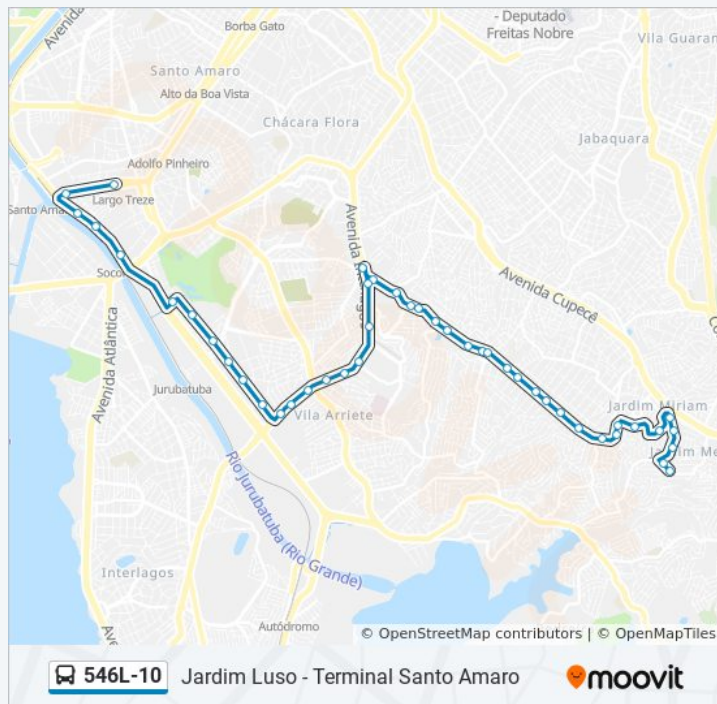

Av. Eng. Euzébio Stevaux, 1469

Av. Eng. Euzébio Stevaux, 823

## Informações da linha de ônibus 546L-10

**Sentido:** Term. Sto. Amaro

**Paradas:** 46

**Duração da viagem:** 63 min

**Resumo da linha:**

R. Moacir Padilha, 83

Av. das Nações Unidas, 20201

Av. das Nações Unidas, 19847

Av. das Nações Unidas, 19599

Av. Pe. José Maria, 1145

Terminal Santo Amaro

Os horários e os mapas do itinerário da linha de ônibus 546L-10 estão disponíveis, no formato PDF offline, no site: [moovitapp.com](https://moovitapp.com). Use o [Moovit App](#) e viaje de transporte público por São Paulo e Região! Com o Moovit você poderá ver os horários em tempo real dos ônibus, trem e metrô, e receber direções passo a passo durante todo o percurso!