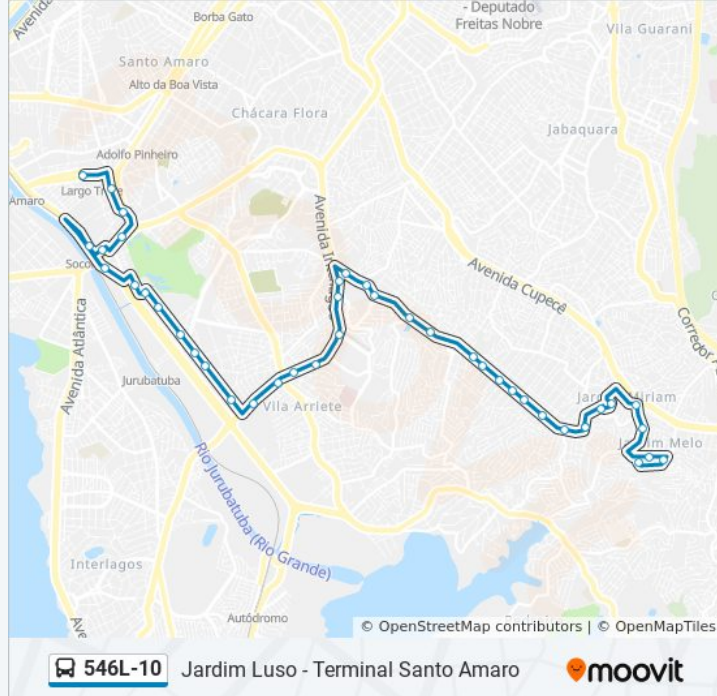

Av. Yervant Kissajikian, 3386

Av. Yervant Kissajikian, 3702

R. Giuseppe Boschi, 487

R. Giuseppe Boschi, 487

Av. Estevão de Albuquerque, 27

Pça. Tito Pacheco

Av. Garcia de Ávila, 150

Av. Garcia de Ávila, 324

### Sentido: Term. Sto. Amaro

46 pontos

[VER OS HORÁRIOS DA LINHA](#)

R. Alcides Arguedas

R. Alcides Arguedas, 22

Av. Ângelo Cristianini, 547

Av. Ângelo Cristianini, 307

Av. Ângelo Cristianini, 113

Av. das Nações Unidas, 19599

Av. Pe. José Maria, 1145

Terminal Santo Amaro

Os horários e os mapas do itinerário da linha de ônibus 546L-10 estão disponíveis, no formato PDF offline, no site: [moovitapp.com](https://moovitapp.com). Use o [Moovit App](#) e viaje de transporte público por São Paulo e Região! Com o Moovit você poderá ver os horários em tempo real dos ônibus, trem e metrô, e receber direções passo a passo durante todo o percurso!