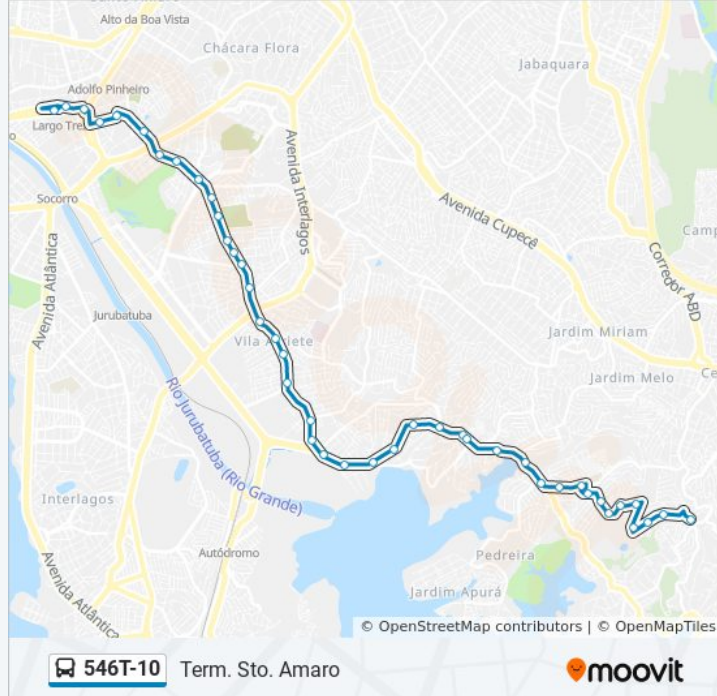

R. Borba Gato, 228

R. Pereira Barreto, 36

R. Gen. Roberto Alves de Carvalho Filho, 238

R. Paulo Eiró

Av. Pe. José Maria

Terminal Santo Amaro

Sentido: VI. Guacuri

45 pontos

[VER OS HORÁRIOS DA LINHA](#)

Terminal Santo Amaro

Av. Pe. José Maria, 25

Av. Adolfo Pinheiro, 96

R. Isabel Schmidt, 368

Parada Pça. Andrea Doria

R. S. Leônidas, 131

546T-10 Term. Sto. Amaro

Sentido: VI. Guacuri

Paradas: 45

Duração da viagem: 65 min

Resumo da linha:

R. Vicente Strichalsky, 763

R. Vicente Strichalsky 461

R. Vicente Strichalsky, 354

Avenida Alda