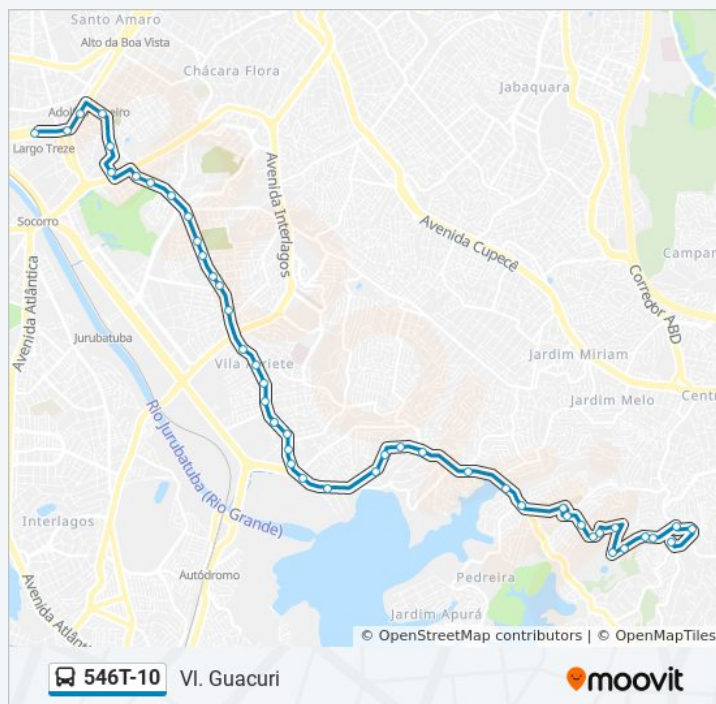

R. Dr. Carlos de Rezende Enout, 182

R. Dr. Carlos de Rezende Enout, 427

R. Dr. Carlos de Rezende Enout, 696

R. Dr. Carlos de Rezende Enout, 858

Av. Aldo João Rinaldi, 119

Av. José Celso Pinto Coelho, 337

Informações da linha de ônibus 546T-10

Sentido: VI. Guacuri

Paradas: 45

Duração da viagem: 65 min

Resumo da linha:

R. Vicente Strichalsky, 763

R. Vicente Strichalsky 461

R. Vicente Strichalsky, 354

Avenida Alda