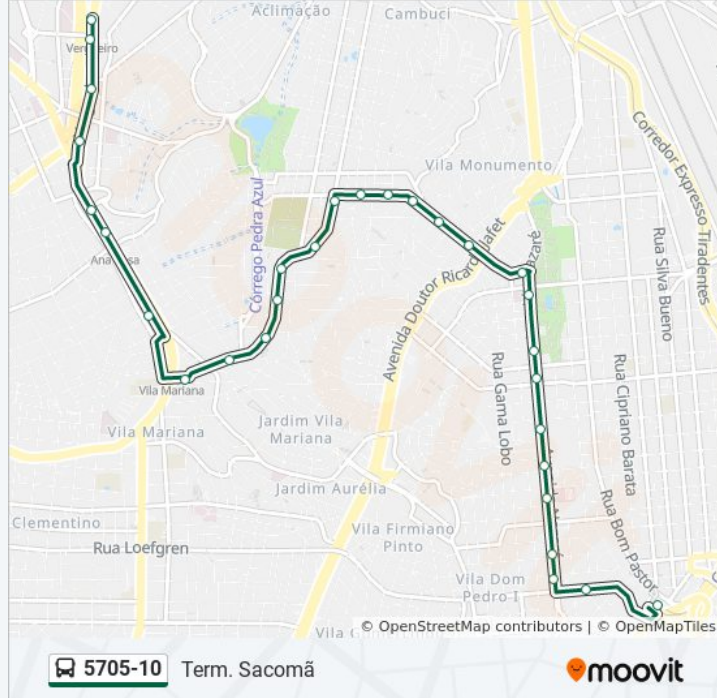

**Informações da linha de ônibus 5705-10****Sentido:** Metrô Vergueiro**Paradas:** 33**Duração da viagem:** 41 min**Resumo da linha:**

Avenida Lacerda Franco 2065  
Av. Lins de Vasconcelos, 2384  
Av. Lins de Vasconcelos, 2680  
Av. Lins de Vasconcelos, 2880  
Rua Doutor Neto de Araújo 317  
Rua Doutor Neto De Araújo 41  
R. Vergueiro, 2575  
Parada Metrô Ana Rosa B/C  
R. Vergueiro, 1845  
R. Vergueiro, 1485  
R. Vergueiro, 356  
R. Vergueiro, 470

### Informações da linha de ônibus 5705-10

**Sentido:** Term. Sacomã

**Paradas:** 32

**Duração da viagem:** 39 min

**Resumo da linha:**

R. Cel. Diogo, 1176

R. Cel. Diogo, 1430

R. Paulo Bregaro, 87

R. Pouso Alegre, 16

Parada Hospital Ipiranga

Avenida Nazaré 444

Avenida Nazaré 612

Avenida Nazaré 900

Avenida Nazaré

Av. Nazaré, 1416

Av. Nazaré, 1780

Avenida Nazaré 1950

Av. Dr. Gentil de Moura, 680

Terminal Sacomã

Terminal Sacomã

Os horários e os mapas do itinerário da linha de ônibus 5705-10 estão disponíveis, no formato PDF offline, no site: [moovitapp.com](https://moovitapp.com). Use o [Moovit App](#) e viaje de transporte público por São Paulo e Região! Com o Moovit você poderá ver os horários em tempo real dos ônibus, trem e metrô, e receber direções passo a passo durante todo o percurso!