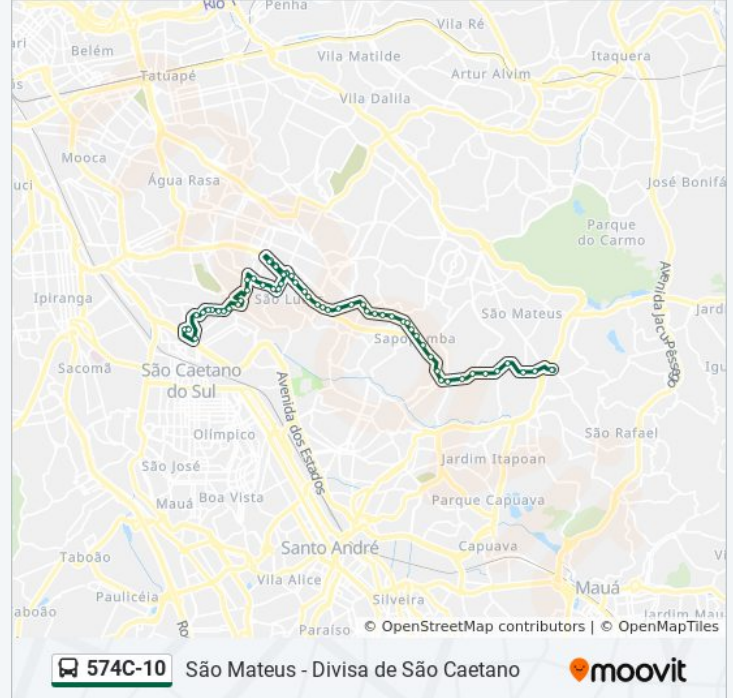

Rua Costa Barros

Rua Costa Barros, 647

R. Costa Barros, 505

Rua Costa Barros 357

R. Costa Barros, 177

R. Costa Barros, 63

R. Dr. Vicente Giacagliani, 98

Rua Doutor Vicente Giacagliani 340

R. Dr. Vicente Giacagliani, 1070

Rua Baía Grande, 708

Rua das Papoulas 100

Sentido: São Mateus

47 pontos

[VER OS HORÁRIOS DA LINHA](#)

Rua das Papoulas 100

R. Industrial, 155