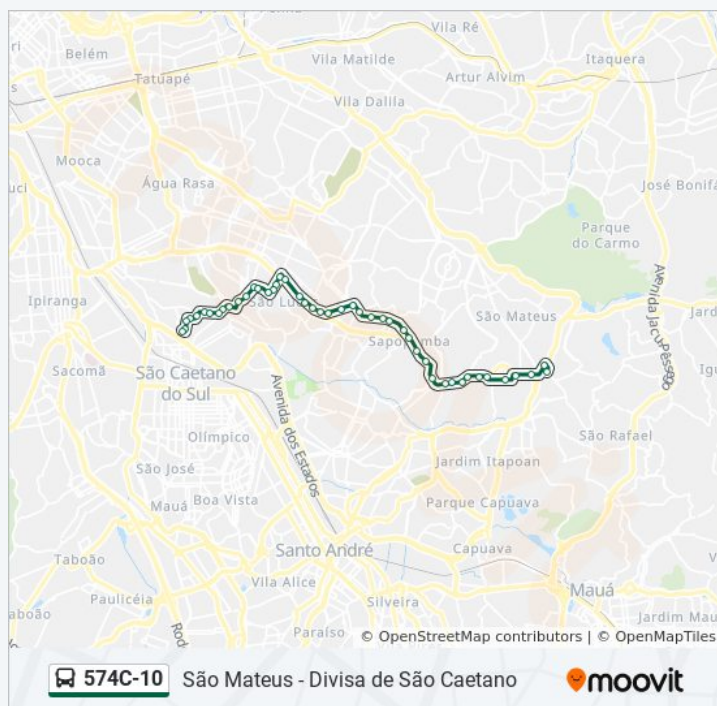

Tabela de horários sentido São Mateus

Domingo	00:00 - 23:20
Segunda-feira	00:00 - 23:20
Terça-feira	00:00 - 23:20
Quarta-feira	00:00 - 23:20
Quinta-feira	00:00 - 23:20
Sexta-feira	00:00 - 23:20
Sábado	00:00 - 23:30

Informações da linha de ônibus 574C-10

Sentido: São Mateus

Paradas: 47

Duração da viagem: 57 min

Resumo da linha:

Avenida Vila Ema 6138

Av. Sapopemba, 7974

Avenida Sapopemba, 8350