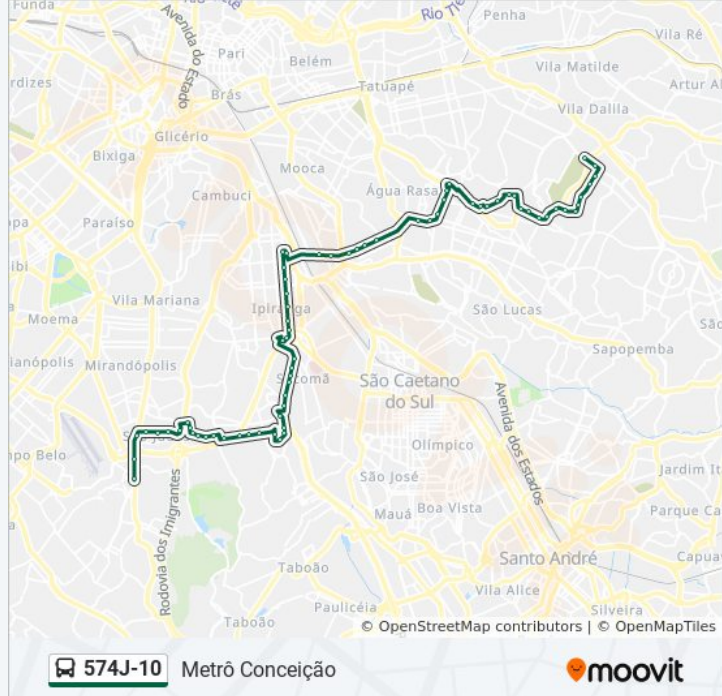

R. Bruna, 553

R. Bruna, 289

Av. Luca, 81

Avenida Sapopemba 2635

Av. Adutora do Rio Claro, 26

R. do Orfanato, 1795

Rua Orfanato

R. do Orfanato, 507

R. do Orfanato, 281

R. do Orfanato, 45

Rua Capitão Pacheco E Chaves 887

Rua Capitão Pacheco E Chaves

Rua Do Manifesto 931

R. Silva Bueno, 327

Rua Silva Bueno - Shell

R. Silva Bueno, 1046

R. Silva Bueno, 1431

Rua Silva Bueno 1794

Rua Silva Bueno 2162

Rua Silva Bueno 2400

Rua Silva Bueno 2638

Rua Bom Pastor 3029

Rod. Anchieta, 580

Rodovia Anchieta, 812

Rod. Anchieta, 1040

Rod. Anchieta, 1252

Rod. Anchieta, 1616

Rodovia Anchieta 1888

Rua Taquarichim, 270

Avenida Padre Arlindo Vieira 124

Av. Pe. Arlindo Vieira, 244

Rua Marquês De Lages 1641

R. Abagiba, 1261