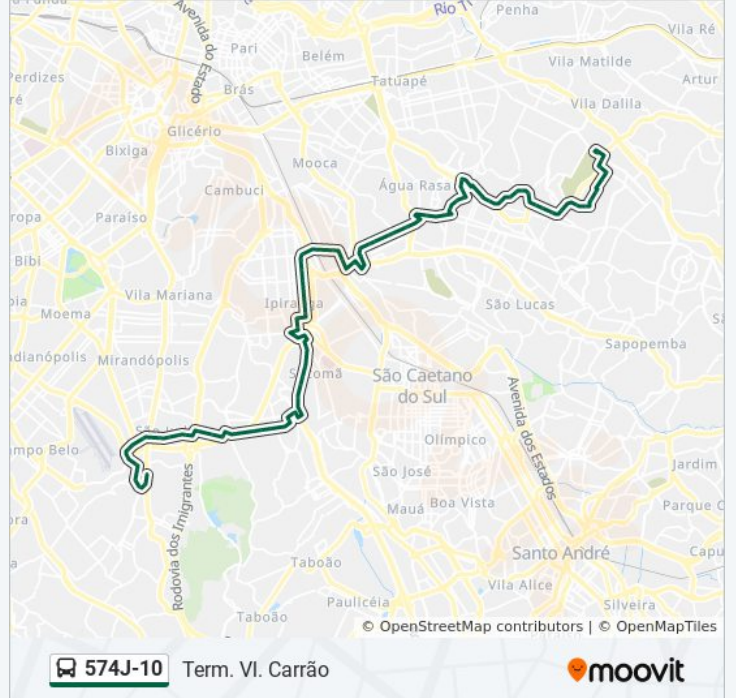

R. Prof. Aprígio Gonzaga, 585

R. Prof. Aprígio Gonzaga, 215

Metrô São Judas

Av. Dr. Hugo Beolchi, 590

Terminal Metrô Conceição Oeste

Sentido: Term. VI. Carrão

83 pontos

[VER OS HORÁRIOS DA LINHA](#)

Terminal Metrô Conceição Oeste

Av. Eng. George Corbisier, 170

R. Curupiás, 268

R. Curupiás, 70

Av. Dr. Luiz da Rocha Miranda, 105

Av. Eng. Armando de Arruda Pereira, 457

Viad. Jabaquara

Avenida Jabaquara

Informações da linha de ônibus 574J-10

Sentido: Term. VI. Carrão

Paradas: 83

Duração da viagem: 107 min

Resumo da linha:

Av. Fagundes Filho, 900
Av. Fagundes Filho, 1080
Rua Francisco Tapajós
R. Francisco Tapajós, 488
R. Francisco Tapajós, 766
Rua Doutor Nestor Alberto De Macedo 54
R. D. Vilares, 154
Rua Dom Vilares 606
R. D. Vilares, 832
R. D. Vilares, 1092
Avenida Coronel José Pires De Andrade 845
Rua Descampado 28
Praça Gaúcha
Rodovia Anchieta 123
Rodovia Anchieta, 1451
Rodovia Anchieta 1213
Rodovia Anchieta 933
Rodovia Anchieta 413
Rua Bom Pastor 3029
Rua Greenfeld 130
R. Lino Coutinho, 1929
Rua Lino Coutinho 1697
Rua Clemente Pereira 436
Rua Do Manifesto 2644
Rua do Manifesto
R. do Manifesto, 2095
R. do Manifesto, 1817
Rua Do Manifesto 1499
Rua Do Manifesto 1255
Rua Dos Patriotas, 1122
Rua Capitão Pacheco E Chaves 476c
R. Dianópolis, 4100
Av. Prof. Luiz Ignácio Anhaia Mello, 650

R. Ituverava, 444

R. Ibitirama, 567

R. Ibitirama, 183

Parada Pça. Pe. Damião

R. do Orfanato, 250

R. do Orfanato, 422

Rua Do Orfanato, 828

R. do Orfanato, 1349