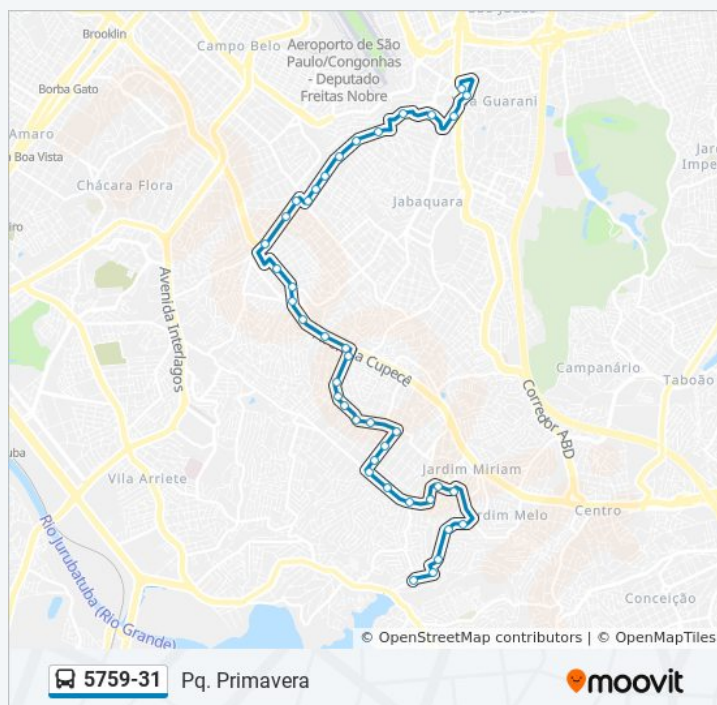

### Informações da linha de ônibus 5759-31

**Sentido:** Pq. Primavera

**Paradas:** 42

**Duração da viagem:** 51 min

**Resumo da linha:**

Av. Pedro de Avos, 78

Av. Pedro de Avos, 268

Av. Pedro de Avos, 462

Av. Ângelo Cristianini, 947

Av. Ângelo Cristianini, 1178

Av. Ângelo Cristianini, 1334

Av. Ângelo Cristianini, 1570

R. Wilson Cantoni, 321

R. Eduardo Cinelli, 98

Os horários e os mapas do itinerário da linha de ônibus 5759-31 estão disponíveis, no formato PDF offline, no site: [moovitapp.com](https://moovitapp.com). Use o [Moovit App](#) e viaje de transporte público por São Paulo e Região! Com o Moovit você poderá ver os horários em tempo real dos ônibus, trem e metrô, e receber direções passo a passo durante todo o percurso!