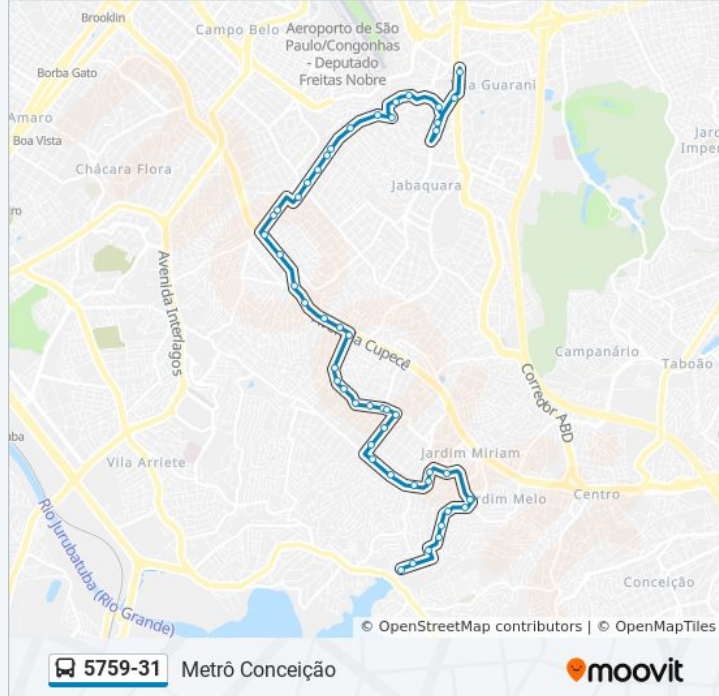

**Sentido: Metrô Conceição**

50 pontos

[VER OS HORÁRIOS DA LINHA](#)

R. Bento José De Borba  
Rua Eduardo Cineli 98  
R. Wilson Cantoni, 366  
Av. Ângelo Cristianini, 1531  
Av. Ângelo Cristianini, 1369  
Av. Ângelo Cristianini, 1125  
Av. Ângelo Cristianini, 827  
R. Dias de Almeida, 122  
R. Dias de Almeida, 125  
Av. Pedro de Avos, 431  
Av. Pedro de Avos, 193  
R. Giuseppe Boschi, 239  
R. Giuseppe Boschi, 94  
Av. Yervant Kissajikian, 3791  
Av. Yervant Kissajikian, 3451  
Av. Yervant Kissajikian, 3139  
R. Delfino Facchina, 1125  
R. Delfino Facchina, 906  
R. Delfino Facchina, 625  
R. Pst. Rubens Lopes, 400  
R. Pst. Rubens Lopes, 375

Avenida Vereador João De Luca 1409

R. Dr. Djalma Pinheiro Franco, 558

Rua Doutor Djalma Pinheiro Franco 718

R. Alba, 1737

R. Alba, 1495

R. Alba, 1287

R. Alba, 1055

R. Alba, 899

R. Alba, 539

R. Alba, 69

R. Murutinga, 145

Av. Gen. Valdomiro de Lima, 1001

Av. Gen. Valdomiro de Lima, 751

Av. Gen. Valdomiro de Lima, 289

Av. Eng. George Corbisier, 518

Av. Eng. George Corbisier, 643

Av. Eng. George Corbisier, 151

Terminal Metrô Conceição Leste

**Sentido: Pq. Primavera**

42 pontos

[VER OS HORÁRIOS DA LINHA](#)

**Horários da linha de ônibus 5759-31**

Tabela de horários sentido Pq. Primavera