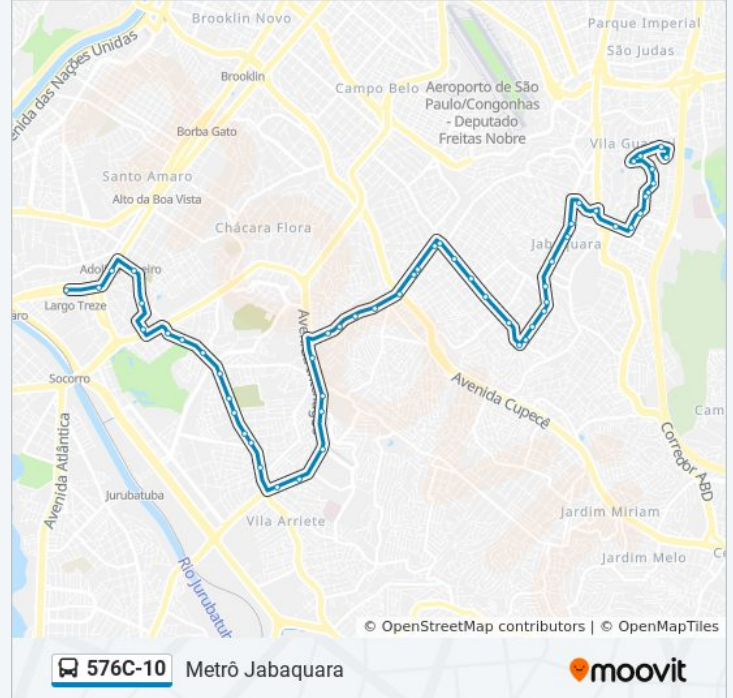

Av. Interlagos

R. José Neves, 240

R. José Neves, 470

R. José Neves, 650

R. José Neves, 968

R. Dr. Djalma Pinheiro Franco, 909

R. Dr. Djalma Pinheiro Franco, 558

Rua Doutor Djalma Pinheiro Franco 718

R. Dr. Djalma Pinheiro Franco, 89

Av. Sta. Catarina, 1558

Av. Sta. Catarina, 1850

Av. Sta. Catarina, 2153

Av. Sta. Catarina, 2460

Av. Sta. Catarina, 2716

Av. Sta. Catarina, 2900

Av. Benigno Carrera, 240

Av. José Estevão de Magalhães, 545

Av. José Estevão de Magalhães, 341

Av. José Estevão de Magalhães, 63

R. dos Marapés, 17

R. dos Marapés, 125

R. dos Marapés, 60

Av. Eng. George Corbisier, 1651

Av. Eng. George Corbisier, 1237

Av. Eng. George Corbisier, 1095

R. Farjalla Koraicho, 360

R. Farjalla Koraicho, 632

R. Nelson Fernandes, 227

R. Gen. Manoel Vargas, 215

R. Charruas, 5

R. Ouricana, 57

R. Bicudo de Brito, 637

R. Bicudo de Brito, 631