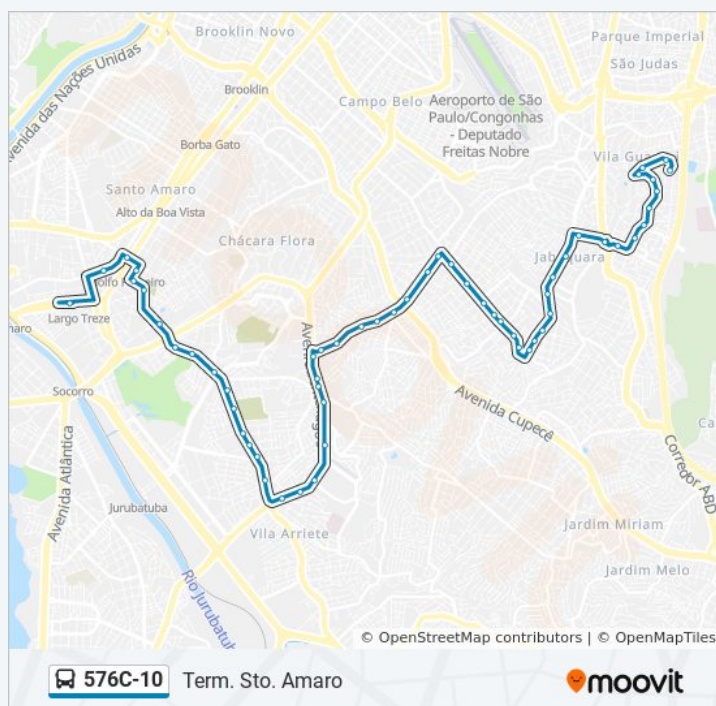

Domingo	00:25 - 23:30
Segunda-feira	04:30 - 23:15
Terça-feira	04:30 - 23:15
Quarta-feira	04:30 - 23:15
Quinta-feira	04:30 - 23:15
Sexta-feira	04:30 - 23:15
Sábado	04:30 - 23:55

Informações da linha de ônibus 576C-10

Sentido: Term. Sto. Amaro

Paradas: 55

Duração da viagem: 71 min

Resumo da linha:

Av. Sta. Catarina, 1683

R. Dr. Djalma Pinheiro Franco, 212

R. Dr. Djalma Pinheiro Franco, 760

R. Dr. Djalma Pinheiro Franco, 1028