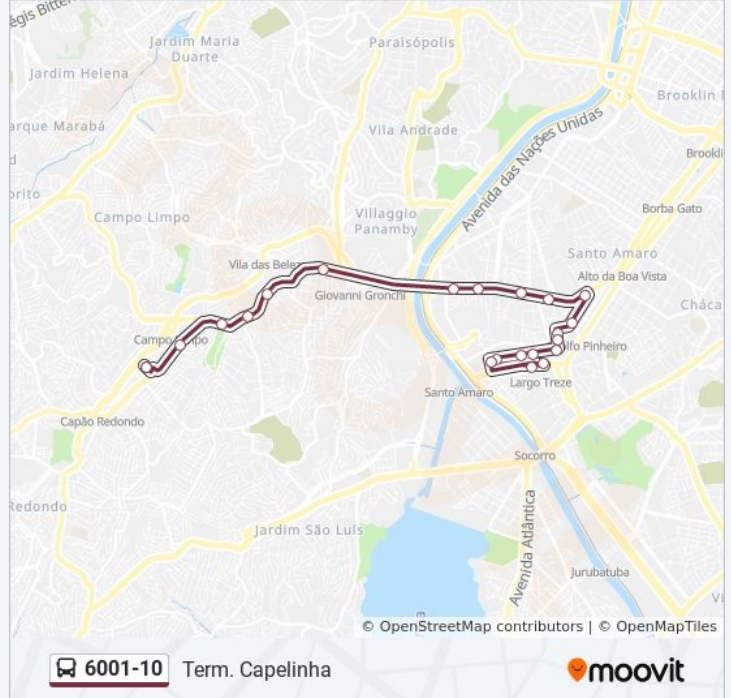

6001-10

Term. Capelinha

Use O App

A linha de ônibus 6001-10 | (Term. Capelinha) tem 2 itinerários.

(1) Term. Capelinha: 04:25 - 23:45(2) Term. Sto. Amaro: 04:15 - 23:45

Use o aplicativo do Moovit para encontrar a estação de ônibus da linha 6001-10 mais perto de você e descubra quando chegará a próxima linha de ônibus 6001-10.

**Sentido: Term. Capelinha**

22 pontos

[VER OS HORÁRIOS DA LINHA](#)

Terminal Sto. Amaro, 1  
Av. Pe. José Maria  
R. Eng. Francisco Pita Brito, 138  
R. Amador Bueno, 863  
R. Amador Bueno, 505  
R. Amador Bueno, 491  
R. Amador Bueno, 61  
Pça. Floriano Peixoto, 471  
Pça. Salim Farah Maluf  
R. Cel. Luís Barroso 132  
Conde De Itu C/B  
Parada Antônio Bandeira C/B  
Oswaldo de Andrade C/B  
Parada José de Sá C/B  
Parada Centro Africana C/B  
Parada das Belezas C/B  
Cícero José Saraiva C/B  
Hospital Campo Limpo C/B  
Parada Aabb C/B  
Nicolino Barra C/B  
Terminal Capelinha - Plat. 2, 3222

**Informações da linha de ônibus 6001-10****Sentido:** Term. Capelinha**Paradas:** 22**Duração da viagem:** 36 min**Resumo da linha:**

### Sentido: Term. Sto. Amaro

14 pontos

[VER OS HORÁRIOS DA LINHA](#)

Terminal Capelinha

Nicolino Barra B/C

Parada Aabb B/C

Hospital Campo Limpo B/C

Cícero José Saraiva B/C