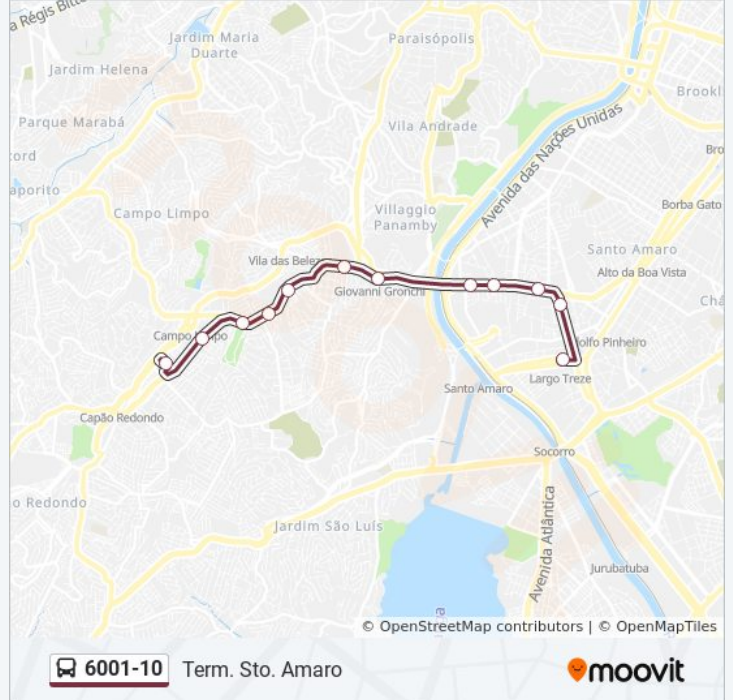

### Horários da linha de ônibus 6001-10

Tabela de horários sentido Term. Sto. Amaro

Domingo	04:15 - 23:45
Segunda-feira	04:15 - 23:45
Terça-feira	04:15 - 23:45
Quarta-feira	04:15 - 23:45
Quinta-feira	04:15 - 23:45
Sexta-feira	04:15 - 23:45
Sábado	04:15 - 23:45

### Informações da linha de ônibus 6001-10

**Sentido:** Term. Sto. Amaro

**Paradas:** 14

**Duração da viagem:** 27 min

**Resumo da linha:**

Os horários e os mapas do itinerário da linha de ônibus 6001-10 estão disponíveis, no formato PDF offline, no site: [moovitapp.com](https://moovitapp.com). Use o [Moovit App](#) e viaje de transporte público por São Paulo e Região! Com o Moovit você poderá ver os horários em tempo real dos ônibus, trem e metrô, e receber direções passo a passo durante todo o percurso!