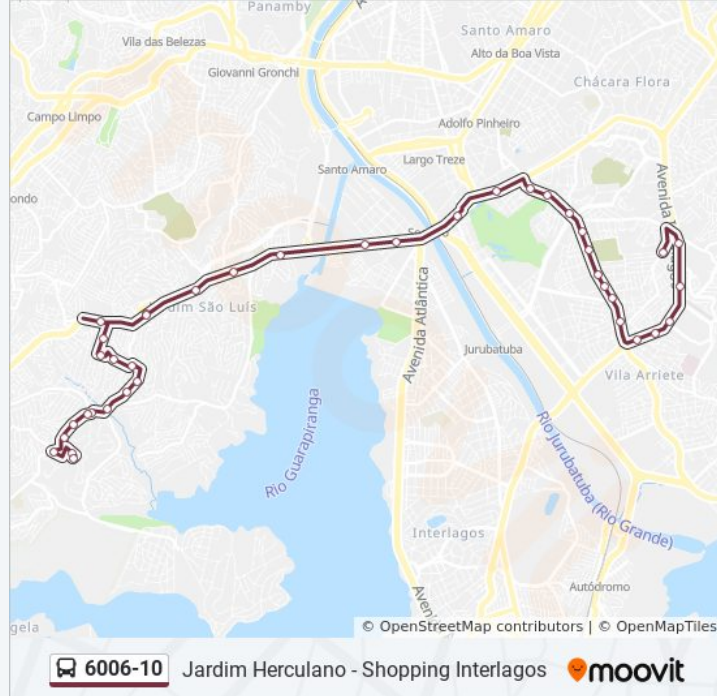

Avenida Nossa Senhora de Sabará 155

Av. Washington Luiz, 300

Parada 2 - Vitor Manzini C/B

Rua Periperi

Avenida Guarapiranga 702

Francisco Xavier C/B

Horários da linha de ônibus 6006-10

Tabela de horários sentido Jd. Herculano

R. Paulo da Fonseca, 728

Estr. da Riviera, 850

Estr. da Riviera, 1010

Estr. da Riviera, 1354

Estr. da Baronesa, 160

Estr. da Baronesa, 226

Estr. da Baronesa, 38

R. Francisco Sacco, 59

R. Ignácio Limas, 11

Sentido: Shop. Interlagos

45 pontos

[VER OS HORÁRIOS DA LINHA](#)

R. Ignácio Limas, 11

R. Ignácio Limas, 11

R. Francisco Sacco, 45

Estr. da Baronesa, 57