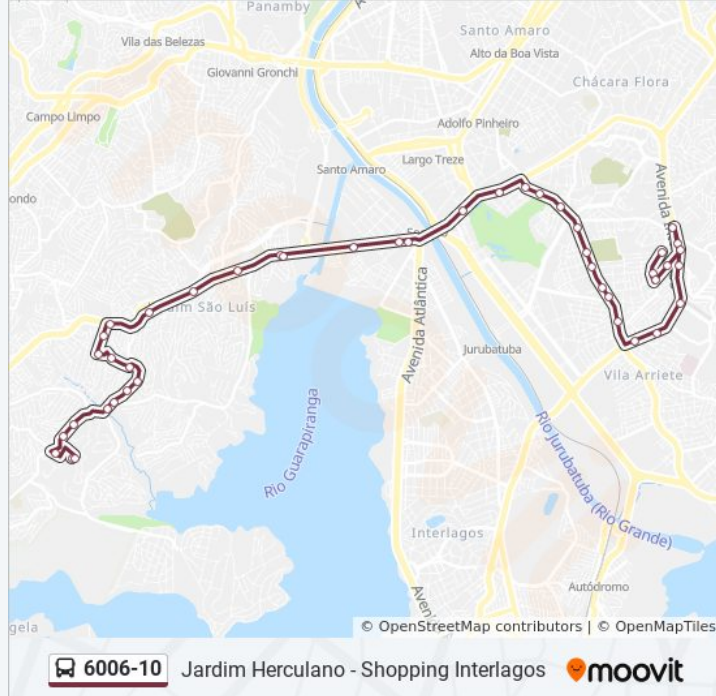

Use o aplicativo do Moovit para encontrar a estação de ônibus da linha 6006-10 mais perto de você e descubra quando chegará a próxima linha de ônibus 6006-10.

Sentido: Jd. Herculano

38 pontos

[VER OS HORÁRIOS DA LINHA](#)

Avenida Nossa Senhora de Sabará 155

Av. Washington Luiz, 300

Parada 2 - Vitor Manzini C/B

Rua Periperi

Avenida Guarapiranga 702

Francisco Xavier C/B

Horários da linha de ônibus 6006-10

Tabela de horários sentido Jd. Herculano

Os horários e os mapas do itinerário da linha de ônibus 6006-10 estão disponíveis, no formato PDF offline, no site: moovitapp.com. Use o [Moovit App](#) e viaje de transporte público por São Paulo e Região! Com o Moovit você poderá ver os horários em tempo real dos ônibus, trem e metrô, e receber direções passo a passo durante todo o percurso!