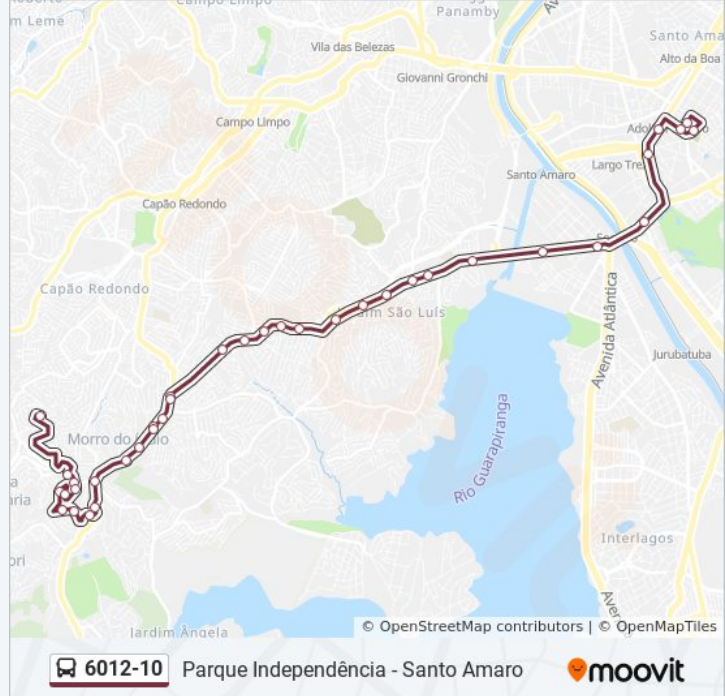

Sentido: Jd. Ângela

37 pontos

[VER OS HORÁRIOS DA LINHA](#)

R. Diamante Verde, 213
R. Vilar de Amargo, 302
R. Gaetano Previati, 180
R. Paolo Porpora, 86
R. Paolo Porpora, 322
R. Coelho Lousada, 82
R. Coelho Lousada, 940
R. Coelho Lousada, 450
R. José Alves da Silva, 831
R. José Alves da Silva, 707
R. José Alves da Silva, 335
R. José Alves da Silva, 37
Parada 2 B/C
Estr. do M Boi Mirim, 5320
Estrada do M'Boi Mirim 4801
Joao de Lima C/B
Estrada do M'Boi Mirim 4575
Estrada do M'Boi Mirim 4050
Manoel Lopes C/B
Praça Manoel Lopes
Estr. do M Boi Mirim, 4709

Informações da linha de ônibus 6012-10**Sentido:** Jd. Ângela**Paradas:** 37**Duração da viagem:** 36 min**Resumo da linha:**

Estr. do M Boi Mirim, 5180

Estr. do M Boi Mirim, 5320

Estr. do M Boi Mirim, 5708

Estrada do M'Boi Mirim, 5788

Parada 2 - C/B

Estr. do M'Boi Mirim, 6030

R. José Alves da Silva, 36

R. José Alves da Silva, 360

R. José Alves da Silva, 600

R. José Alves da Silva, 851

R. Coelho Lousada, 450

R. Coelho Lousada, 616

R. Coelho Lousada, 81

R. Paolo Porpora 26

R. Gaetano Previati, 185

R. Vilar de Amargo, 319

Os horários e os mapas do itinerário da linha de ônibus 6012-10 estão disponíveis, no formato PDF offline, no site: moovitapp.com. Use o [Moovit App](#) e viaje de transporte público por São Paulo e Região! Com o Moovit você poderá ver os horários em tempo real dos ônibus, trem e metrô, e receber direções passo a passo durante todo o percurso!