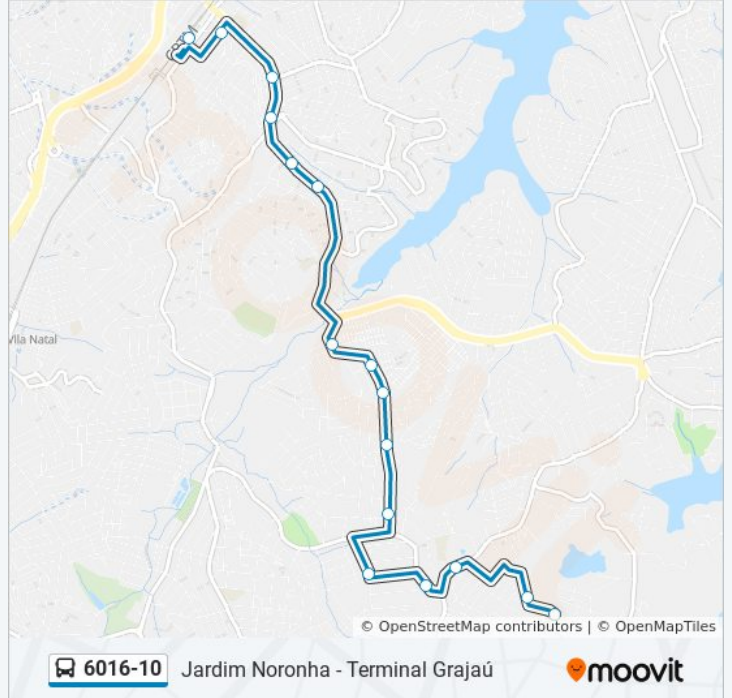

**Sentido: Jd. Noronha**

18 pontos

[VER OS HORÁRIOS DA LINHA](#)

Terminal Grajaú

Av. Grande São Paulo, 85

Av. Da. Belmira Marin, 1030

Av. Da. Belmira Marin, 1246

Av. Da. Belmira Marin, 1618

R. Alziro Pinheiro Magalhães, 139

R. Gen. Renato Varandas de Azevedo, 256

R. Mj. Lúcio Dias Ramos, 135

Av. Carlos Barbosa dos Santos (Estr. Barro Branco), 1985

R. Manoel Hidalgo, 16

R. Miguel Salcedo, 198

**Horários da linha de ônibus 6016-10**

**Informações da linha de ônibus 6016-10****Sentido:** Jd. Noronha**Paradas:** 18**Duração da viagem:** 27 min**Resumo da linha:**

### Sentido: Term. Grajaú

24 pontos

[VER OS HORÁRIOS DA LINHA](#)

R. Miguel Salcedo, 198

R. Miguel Salcedo, 2

R. Norbeto Riesta, 11

Av. Carlos Barbosa dos Santos (Estr. Barro Branco), 2060

R. Mj. Lúcio Dias Ramos, 108