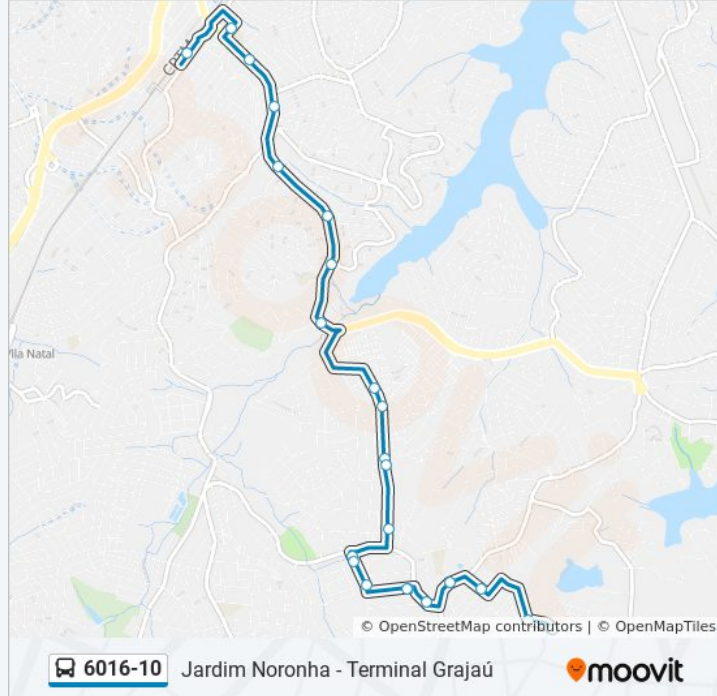

**Informações da linha de ônibus 6016-10****Sentido:** Jd. Noronha**Paradas:** 18**Duração da viagem:** 27 min**Resumo da linha:**

### Informações da linha de ônibus 6016-10

**Sentido:** Term. Grajaú

**Paradas:** 24

**Duração da viagem:** 28 min

**Resumo da linha:**

Av. Da. Belmira Marin, 2143  
Av. Da. Belmira Marin, 1553  
Av. Da. Belmira Marin, 1135  
Av. Da. Belmira Marin, 773  
R. Leri Santos, 98  
Terminal Grajaú

Os horários e os mapas do itinerário da linha de ônibus 6016-10 estão disponíveis, no formato PDF offline, no site: [moovitapp.com](https://moovitapp.com). Use o [Moovit App](#) e viaje de transporte público por São Paulo e Região! Com o Moovit você poderá ver os horários em tempo real dos ônibus, trem e metrô, e receber direções passo a passo durante todo o percurso!