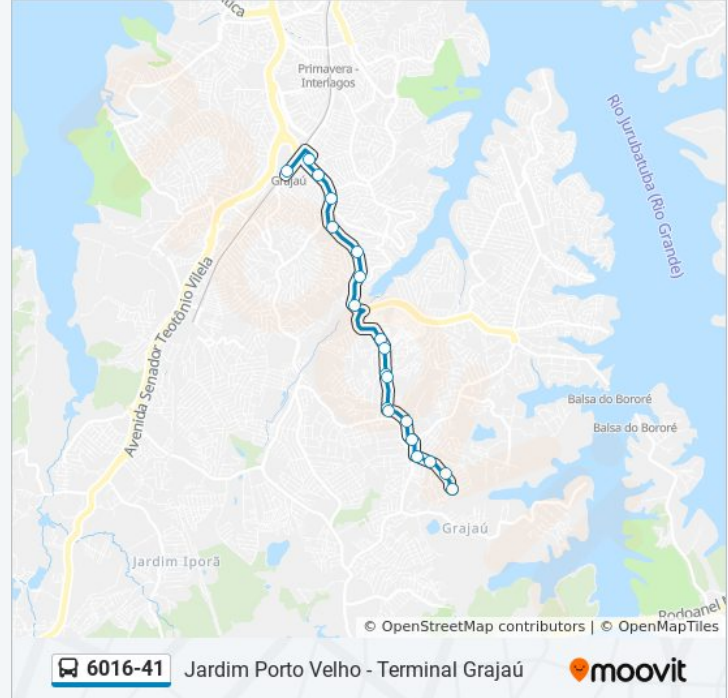

Informações da linha de ônibus 6016-41

Sentido: Term. Grajaú

Paradas: 21

Duração da viagem: 26 min

Resumo da linha:

Av. Da. Belmira Marin, 773

R. Leri Santos, 98

Terminal Grajaú