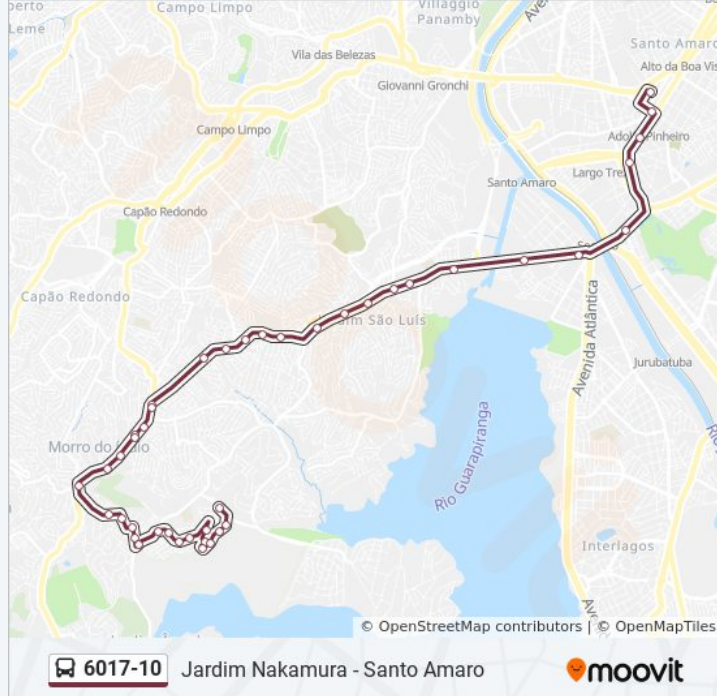

Informações da linha de ônibus 6017-10**Sentido:** Jd. Ângela**Paradas:** 44**Duração da viagem:** 50 min**Resumo da linha:**

Estrada do M'Boi Mirim 4050

Manoel Lopes C/B

Estr. do M Boi Mirim, 3309

Estr. do M Boi Mirim, 2988

Estr. do M Boi Mirim, 2982

Moreira da Silva C/B

Estr. do M Boi Mirim, 3314

Parada Mathias De Araujo C/B

Estr. do M Boi Mirim, 3636

Praça Manoel Lopes

Estr. do M Boi Mirim, 4709

Estr. do M Boi Mirim, 5180

Estr. do M Boi Mirim, 5320

Estr. do M Boi Mirim, 5708

R. Agamenon Pereira da Silva, 79

R. Agamenon Pereira da Silva, 844

R. Manuel Vitor de Jesus, 342

R. Valentim Correia Pais, 432

Estr. da Baronesa, 213

Av. Prof. Mário Mazagão, 226

Av. Prof. Mário Mazagão, 310

Av. Prof. Mário Mazagão, 1556

Av. Prof. Mário Mazagão, 1202

Os horários e os mapas do itinerário da linha de ônibus 6017-10 estão disponíveis, no formato PDF offline, no site: moovitapp.com. Use o [Moovit App](#) e viaje de transporte público por São Paulo e Região! Com o Moovit você poderá ver os horários em tempo real dos ônibus, trem e metrô, e receber direções passo a passo durante todo o percurso!