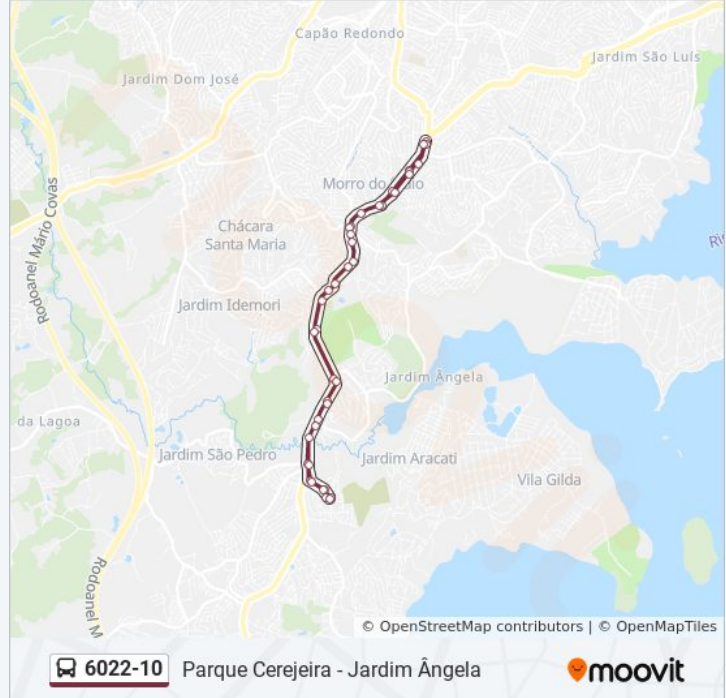

**Sentido: Jd. Ângela**

37 pontos

[VER OS HORÁRIOS DA LINHA](#)

R. A6, 35  
R. Isabel de Oliveira, 50  
R. Isabel de Oliveira, 261  
R. Isabel de Oliveira, 79  
Estrada do M'Boi Mirim 8691  
Estrada do M'Boi Mirim  
Estr. do M Boi Mirim, 7997  
Estr. do M Boi Mirim, 7050  
Estr. do M Boi Mirim, 6891  
Estr. do M Boi Mirim, 6345  
Parada 2 B/C  
Estr. do M Boi Mirim, 5320  
Estrada do M'Boi Mirim 4801  
Joao de Lima C/B  
Estrada do M'Boi Mirim 4575  
Estrada do M'Boi Mirim 4050  
Manoel Lopes C/B  
Praça Manoel Lopes  
Estr. do M Boi Mirim, 4709  
Estr. do M Boi Mirim, 5180  
Estr. do M Boi Mirim, 5320

**Informações da linha de ônibus 6022-10****Sentido:** Jd. Ângela**Paradas:** 37**Duração da viagem:** 52 min**Resumo da linha:**

Estr. do M Boi Mirim, 5708

Estrada do M'Boi Mirim, 5788

Parada 2 - C/B

Estr. do M'Boi Mirim, 6030

Estr. do M Boi Mirim, 6446

Estrada do M'Boi Mirim, 6860

Estr. do M Boi Mirim, 6641

Estr. do M Boi Mirim, 7050

Estr. do M Boi Mirim, 8010

Estrada do M'Boi Mirim 9981

Estr. do M Boi Mirim

Estrada do M'Boi Mirim, 8946

Estr. do Embu-Guaçu, 8240

R. Isabel de Oliveira, 86

R. Isabel de Oliveira, 261

R. Isabel de Oliveira, 55

Os horários e os mapas do itinerário da linha de ônibus 6022-10 estão disponíveis, no formato PDF offline, no site: [moovitapp.com](https://moovitapp.com). Use o [Moovit App](#) e viaje de transporte público por São Paulo e Região! Com o Moovit você poderá ver os horários em tempo real dos ônibus, trem e metrô, e receber direções passo a passo durante todo o percurso!