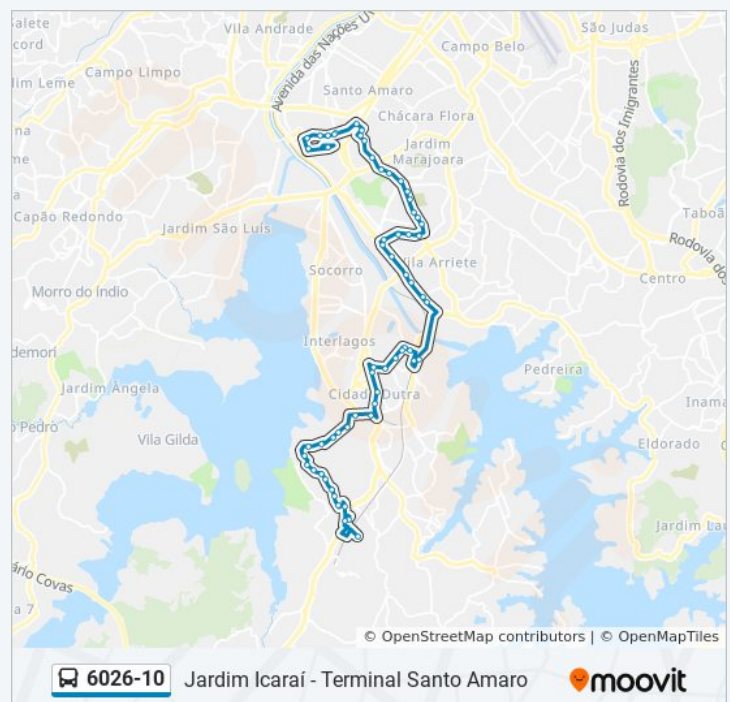

Informações da linha de ônibus 6026-10

Sentido: Term. Sto. Amaro

Paradas: 63

Duração da viagem: 85 min

Resumo da linha:

Paulo Whitaker B/C

Guaiúba B/C

Av. do Jangadeiro, 378