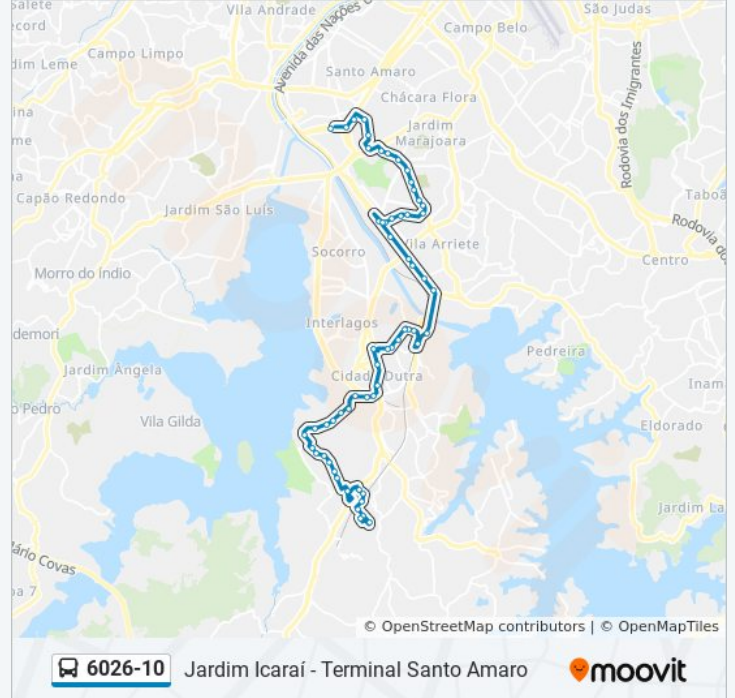

Av. das Nações Unidas, 22360

R. Miguel Yunes, 116

R. Miguel Yunes, 500

R. Miguel Yunes, 541

R. Miguel Yunes, 743

Av. Jair Ribeiro da Silva, 52

R. Plínio Schmidt, 287

Av. Feliciano Correia, 870

Av. Feliciano Correia, 373

Av. Jacinto Júlio, 39

Av. Jacinto Júlio, 339

Av. Jacinto Júlio, 34

Av. do Jangadeiro, 715

R. Guaiuba, 315

Parada 2 - Pe. José Garzotti C/B

Roraima C/B

R. Frederico René de Jaegher, 74

R. Frederico René de Jaegher, 254

R. Frederico René de Jaegher, 570

R. Frederico René de Jaegher, 1000

R. Frederico René de Jaegher, 1194

R. Frederico René de Jaegher, 1502

R. Frederico René de Jaegher, 1698

R. Frederico René de Jaegher, 2026

R. Frederico René de Jaegher, 2610

R. Acácio Fontoura, 96

R. Acácio Fontoura, 296

R. Acácio Fontoura, 488

R. Acácio Fontoura, 736

R. Acácio Fontoura, 1026

R. Gonçalo Soares de Franca, 341

R. Rubem Souto de Araújo, 1200

R. Açor, 41