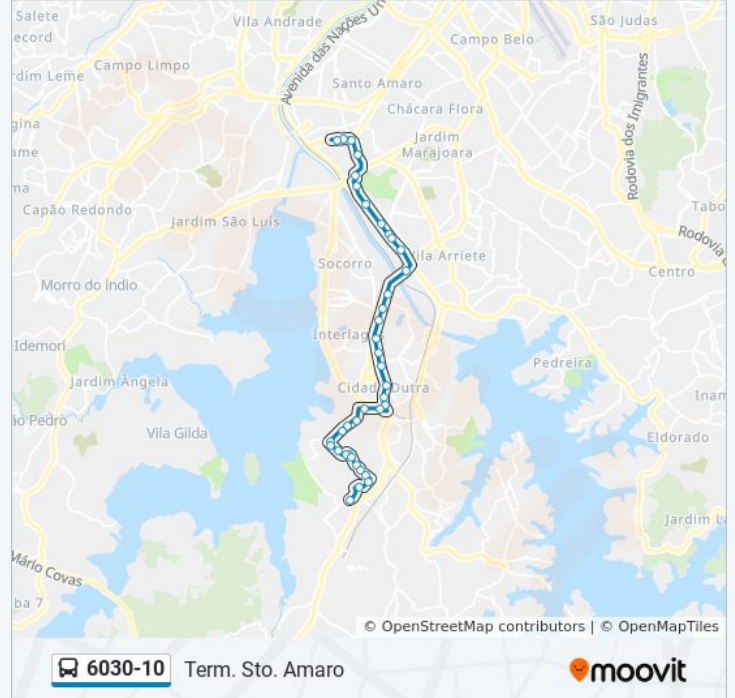

### Sentido: UNISA-Campus 1

42 pontos

[VER OS HORÁRIOS DA LINHA](#)

Terminal Sto. Amaro, 4

Suzana Rodrigues - Plataforma Lateral

Bonneville

Parada Dom Francisco de Souza C/B

R. Florenville, 280

Av. das Nações Unidas, 20201

Av. das Nações Unidas, 20882

Av. das Nações Unidas, 21344

Av. das Nações Unidas, 21612

Av. das Nações Unidas, 22128

Av. das Nações Unidas, 22462

Av. das Nações Unidas, 22360

Jaime de Oliveira e Souza