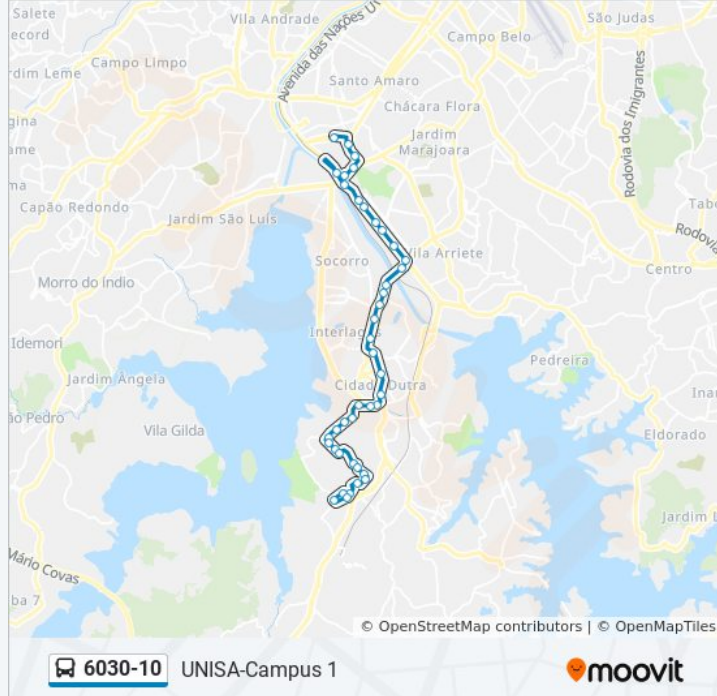

R. Prof. Enéas de Siqueira Neto, 640

R. José Luís Monteiro, 684

R. Indochina, 148

R. Indochina, 280

R. Indochina, 480

R. Manoel de Lima, 123

R. Rubem Souto de Araújo, 276

R. Rubem Souto de Araújo, 556

R. Rubem Souto de Araújo, 948

R. Venâncio Poletti, 27

Av. Carlos Oberhuber, 273

Os horários e os mapas do itinerário da linha de ônibus 6030-10 estão disponíveis, no formato PDF offline, no site: [moovitapp.com](https://moovitapp.com). Use o [Moovit App](https://moovitapp.com) e viaje de transporte público por São Paulo e Região! Com o Moovit você poderá ver os horários em tempo real dos ônibus, trem e metrô, e receber direções passo a passo durante todo o percurso!