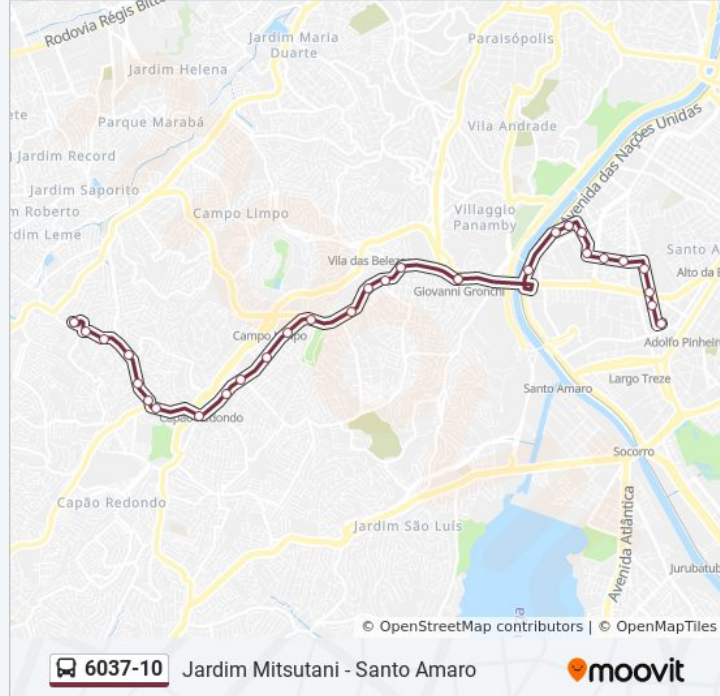

6037-10

Jardim Mitsutani - Terminal Capelinha

Use O App

A linha de ônibus 6037-10 | (Jardim Mitsutani - Terminal Capelinha) tem 1 itinerário.

(1) Term. Capelinha: 00:00 - 23:35

Use o aplicativo do Moovit para encontrar a estação de ônibus da linha 6037-10 mais perto de você e descubra quando chegará a próxima linha de ônibus 6037-10.

**Sentido: Term. Capelinha**

24 pontos

[VER OS HORÁRIOS DA LINHA](#)

R. Prudêncio Do Amaral 78  
Avenida Alto de Vila Pirajussara 601  
Av. Alto de Vila Pirajussara, 322  
Avenida Carlos Lacerda 2420  
Avenida Carlos Lacerda 3016  
Av. Carlos Lacerda  
Estr. de Itapecerica  
Av. Carlos Caldeira Filho  
Av. Carlos Caldeira Filho, 385  
Terminal Capelinha  
Estr. de Itapecerica, 3646  
Parada Capão Redondo I  
Estrada de Itapecerica  
Estr. de Itapecerica, 4730  
Av. Carlos Lacerda, 3221  
Avenida Carlos Lacerda  
Av. Carlos Lacerda, 2555  
Av. Alto de Vila Pirajussara, 21  
Av. Alto de Vila Pirajussara, 113  
Av. Alto de Vila Pirajussara, 263  
Av. Alto de Vila Pirajussara, 85

**Horários da linha de ônibus 6037-10**

Tabela de horários sentido Term. Capelinha

Domingo	00:00 - 23:30
Segunda-feira	00:00 - 23:35
Terça-feira	00:00 - 23:35
Quarta-feira	00:00 - 23:35
Quinta-feira	00:00 - 23:35
Sexta-feira	00:00 - 23:35
Sábado	00:00 - 23:30

**Informações da linha de ônibus 6037-10****Sentido:** Term. Capelinha**Paradas:** 24**Duração da viagem:** 31 min**Resumo da linha:**

Avenida Cantos Do Amanhecer 200

Av. Cantos do Amanhecer, 460

R. Prudêncio Do Amaral 78