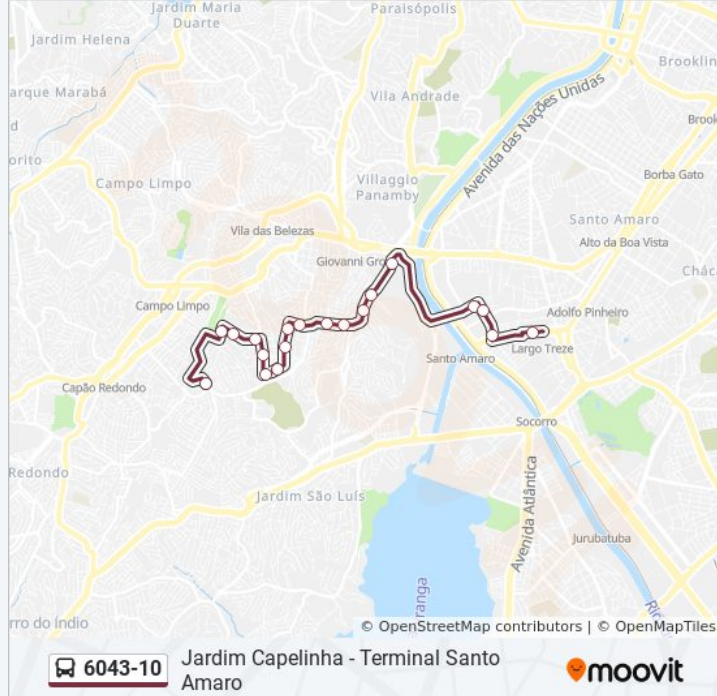

Informações da linha de ônibus 6043-10

Sentido: Term. Sto. Amaro

Paradas: 23

Duração da viagem: 32 min

Resumo da linha:

Av. Guido Caloi, 1000

Av. Dr. Mário Vilas Boas Rodrigues, 175

R. Adele

R. Eng. Francisco Pita Brito, 231

Terminal Sto. Amaro, 2

Os horários e os mapas do itinerário da linha de ônibus 6043-10 estão disponíveis, no formato PDF offline, no site: moovitapp.com. Use o [Moovit App](#) e viaje de transporte público por São Paulo e Região! Com o Moovit você poderá ver os horários em tempo real dos ônibus, trem e metrô, e receber direções passo a passo durante todo o percurso!