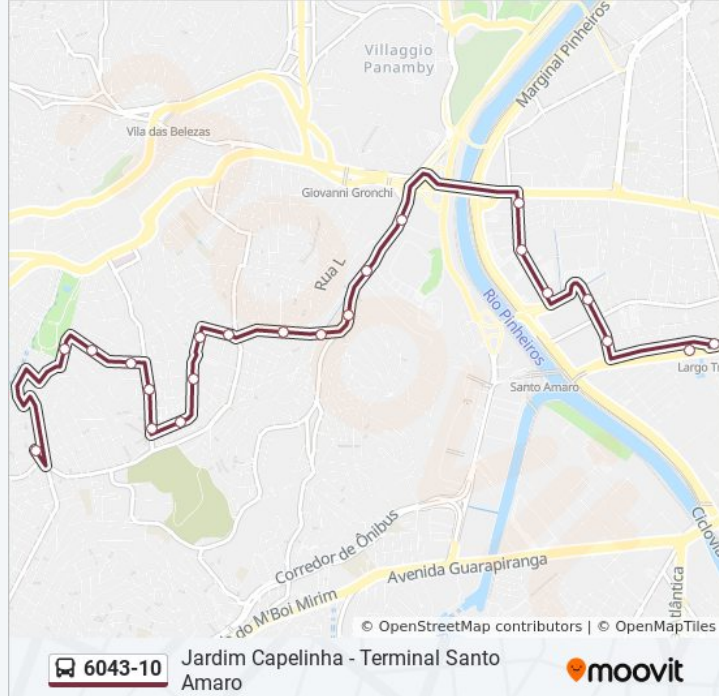

Use o aplicativo do Moovit para encontrar a estação de ônibus da linha 6043-10 mais perto de você e descubra quando chegará a próxima linha de ônibus 6043-10.

Sentido: Jd. Capelinha

26 pontos

[VER OS HORÁRIOS DA LINHA](#)

Informações da linha de ônibus 6043-10**Sentido:** Jd. Capelinha**Paradas:** 26**Duração da viagem:** 33 min**Resumo da linha:**

Av. Jacobus Baldi, 711

R. Tarsila Monteiro, 12

R. Guilherme Jerônimo Klosternecht, 42

R. Antônio Bauschert, 129

R. Raimunda Franklin de Melo, 199

Sentido: Term. Sto. Amaro

23 pontos

[VER OS HORÁRIOS DA LINHA](#)

R. Raimunda Franklin de Melo, 199

R. Raimunda Franklin de Melo, 283

R. Maria Amélia Gouveia André, 129

Informações da linha de ônibus 6043-10

Sentido: Term. Sto. Amaro

Paradas: 23

Duração da viagem: 32 min

Resumo da linha:

Av. Guido Caloi, 1000

Av. Dr. Mário Vilas Boas Rodrigues, 175

R. Adele