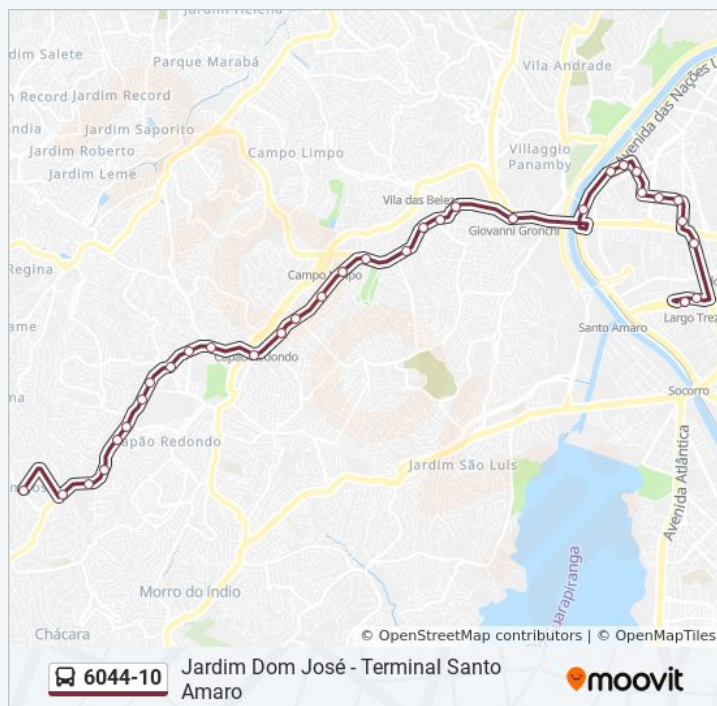

Av Das Nações Unidas - João Dias Ponto 1

Rua Luiz Seraphico Júnior 1089

Rua Luiz Seraphico Júnior 753

R. Luiz Seraphico Junior, 755

R. Carmo do Rio Verde, 152

R. Missionários, 407

R. Braganca Paulista, 536

R. Braganca Paulista, 265

Av. João Carlos da Silva Borges, 111

R. Br. do Rio Branco, 917

Av. Pe. José Maria

Terminal Santo Amaro

Sentido: Term. Sto. Amaro

Paradas: 35

Duração da viagem: 56 min

Resumo da linha:

Os horários e os mapas do itinerário da linha de ônibus 6044-10 estão disponíveis, no formato PDF offline, no site: moovitapp.com. Use o [Moovit App](#) e viaje de transporte público por São Paulo e Região! Com o Moovit você poderá ver os horários em tempo real dos ônibus, trem e metrô, e receber direções passo a passo durante todo o percurso!