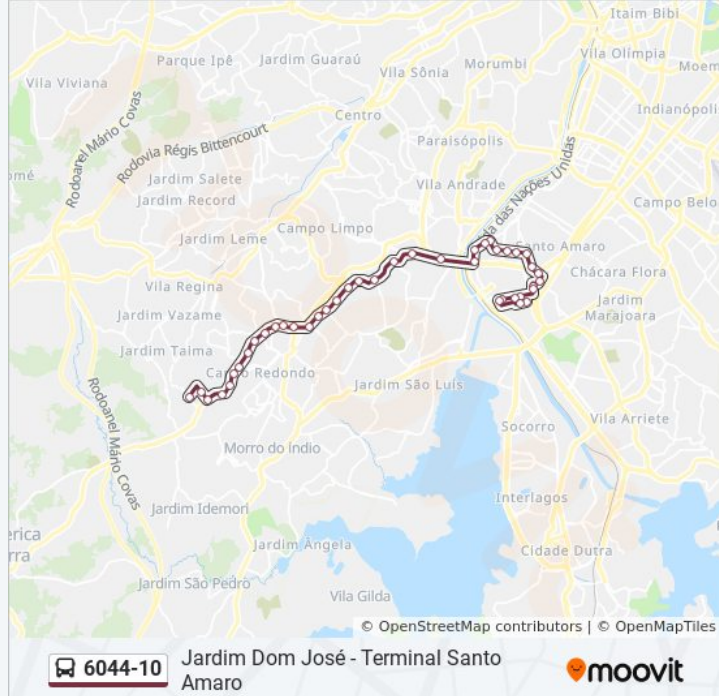

Estr. de Itapecerica, 6248

Estr. De Itapecerica, 5722

Estr. de Itapecerica, 6060

Estr. de Itapecerica, 6416

Estrada de Itapecerica 6726

Rua Válter Airosa Flaquer, 28

Estrada de Itapecerica, 7346-7382

Estr. de Itapecerica, 7762

Av. Andorinha dos Beirais, 500

Rua Andorinha-Pequena 379

6044-10

Jardim Dom José - Terminal Santo Amaro

moovit

Sentido: Term. Sto. Amaro

35 pontos

[VER OS HORÁRIOS DA LINHA](#)