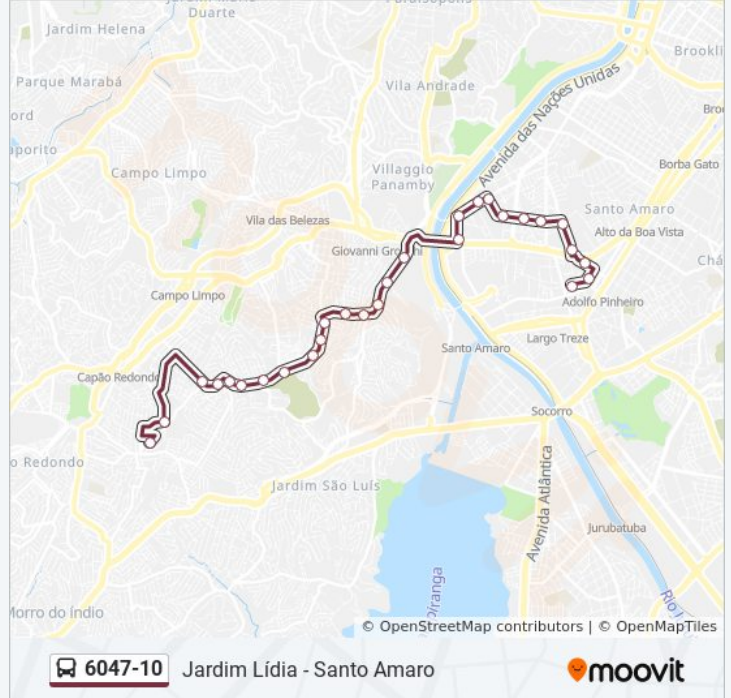

Av. Candido José Xavier, 156

Av. Candido José Xavier, 346

Av. Candido José Xavier, 658

Av. Agostinho Rubin, 301

R. Antônio Ribeiro Pina, 225

R. Diogo Correia Sande, 294

Sentido: Sto. Amaro

32 pontos

[VER OS HORÁRIOS DA LINHA](#)

R. Diogo Correia Sande, 294

R. Gaspar dos Reis, 1

R. Miguel Lopes, 310

R. Francisco de Almeida, 200

R. Paulino Vital de Moraes, 563

Av. Agostinho Rubin, 327

Av. Candido José Xavier, 547

Informações da linha de ônibus 6047-10

Sentido: Sto. Amaro

Paradas: 32

Duração da viagem: 42 min

Resumo da linha:

Av. Maria Coelho Aguiar, 85

Av Das Nações Unidas - João Dias Ponto 1

Rua Luiz Seraphico Júnior 1089