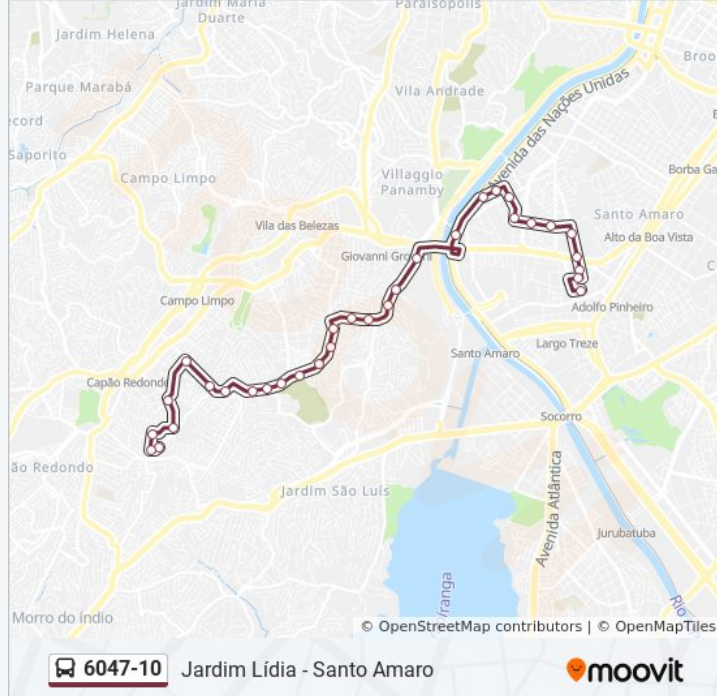

[VER OS HORÁRIOS DA LINHA](#)

R. Diogo Correia Sande, 294

R. Gaspar dos Reis, 1

R. Miguel Lopes, 310

R. Francisco de Almeida, 200

R. Paulino Vital de Moraes, 563

Av. Agostinho Rubin, 327

Av. Candido José Xavier, 547

Informações da linha de ônibus 6047-10

Sentido: Sto. Amaro

Paradas: 32

Duração da viagem: 42 min

Resumo da linha:

Av. Maria Coelho Aguiar, 85

Av Das Nações Unidas - João Dias Ponto 1

Rua Luiz Seraphico Júnior 1089

Rua Luiz Seraphico Júnior 753

R. Luiz Seraphico Junior, 755

R. Carmo do Rio Verde, 152

R. Missionários, 407

R. Braganca Paulista, 536

R. Braganca Paulista, 265

R. Visc. de Taunay, 432

R. Antônio Bandeira

R. Tte. Cel. Carlos Silva Araújo, 375

R. Amaro André, 16

R. Cerqueira Cesar, 199

Os horários e os mapas do itinerário da linha de ônibus 6047-10 estão disponíveis, no formato PDF offline, no site: moovitapp.com. Use o [Moovit App](#) e viaje de transporte público por São Paulo e Região! Com o Moovit você poderá ver os horários em tempo real dos ônibus, trem e metrô, e receber direções passo a passo durante todo o percurso!