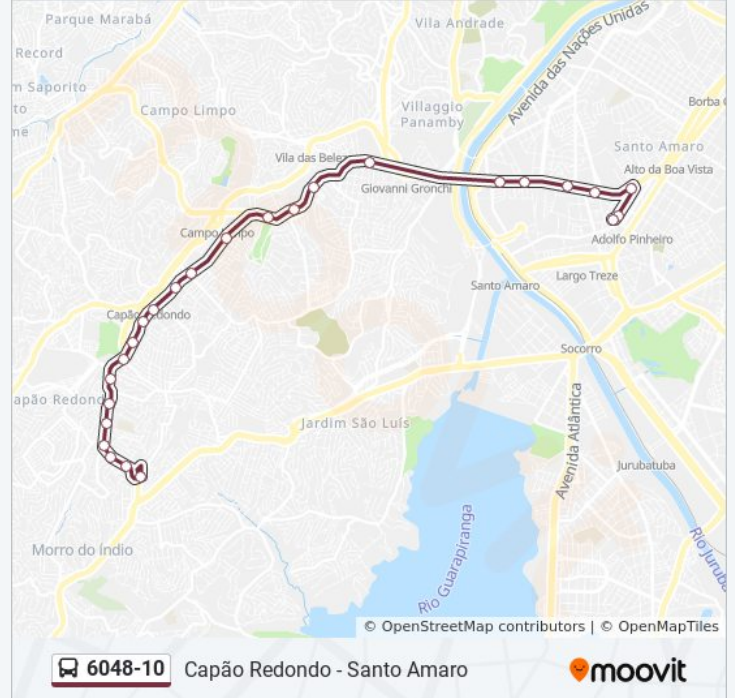

6048-10

Capão Redondo - Santo Amaro

Use O App

A linha de ônibus 6048-10 | (Capão Redondo - Santo Amaro) tem 2 itinerários.

(1) Capão Redondo: 00:20 - 23:56(2) Sto. Amaro: 00:10 - 23:47

Use o aplicativo do Moovit para encontrar a estação de ônibus da linha 6048-10 mais perto de você e descubra quando chegará a próxima linha de ônibus 6048-10.

**Sentido: Capão Redondo**

25 pontos

[VER OS HORÁRIOS DA LINHA](#)

R. Cerqueira Cesar, 57  
R. Cel. Luís Barroso 132  
Conde De Itu C/B  
Parada Antônio Bandeira C/B  
Oswaldo de Andrade C/B  
Parada José de Sá C/B  
Parada Centro Africana C/B  
Parada das Belezas C/B  
Cícero José Saraiva C/B  
Hospital Campo Limpo C/B  
Parada Aabb C/B  
Nicolino Barra C/B  
Estrada De Itapecerica  
Estr. de Itapecerica, 3646  
Parada Capão Redondo II  
Avenida Ellis Maas, 88  
Avenida Ellis Maas  
Av. Ellis Maas, 650  
Av. Com. Sant'Anna, 166  
Av. Com. Sant'Anna, 524  
Avenida Comendador Sant'Anna 836

**Informações da linha de ônibus 6048-10****Sentido:** Capão Redondo**Paradas:** 25**Duração da viagem:** 43 min**Resumo da linha:**

Av. Comendador Sant'Anna, 1105

Avenida Comendador Sant'Anna 1288

Avenida Comendador Sant'Anna 1528

### Sentido: Sto. Amaro

22 pontos

[VER OS HORÁRIOS DA LINHA](#)

Av. Wilhelm Friedrich Ladwig

Av. Com. Sant'Anna, 1579

Av. Com. Sant'Anna, 1097

Avenida Comendador Sant'Anna 699

Av. Comendador Sant'Anna 307