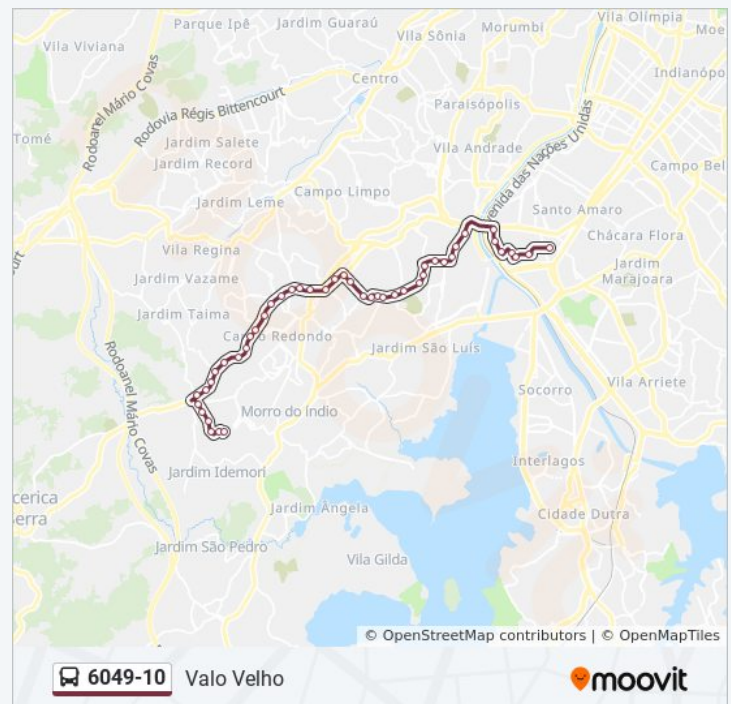

### Informações da linha de ônibus 6049-10

**Sentido:** Valo Velho

**Paradas:** 49

**Duração da viagem:** 68 min

**Resumo da linha:**

Estrada de Itapecerica 6726

Rua Válter Airosa Flaquer, 28

Estrada de Itapecerica, 7346-7382