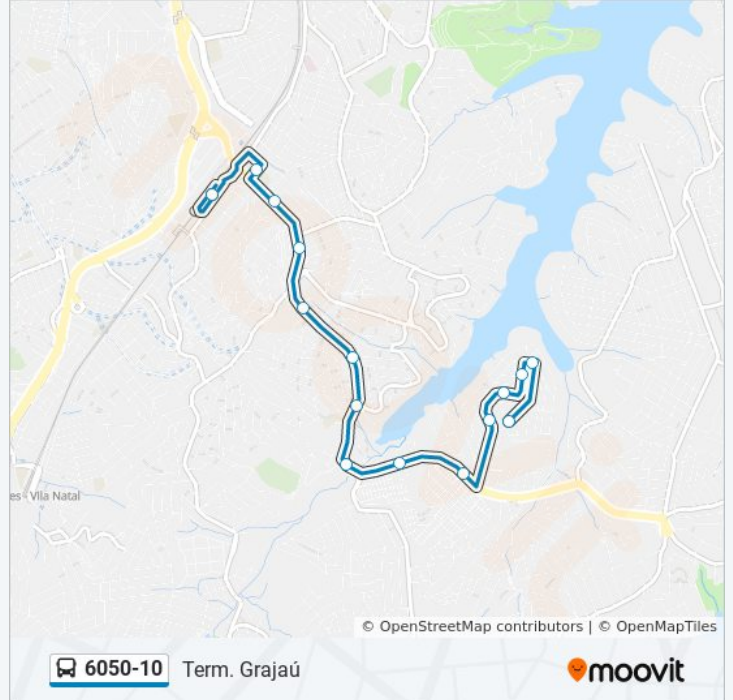

### Sentido: Term. Grajaú

17 pontos

[VER OS HORÁRIOS DA LINHA](#)

R. Sto. Antonio de Ossela, 475

R. Campo do Aravil, 23

R. S. Salvador da Torre, 182

R. S. Salvador da Torre, 422

R. S. Salvador da Torre, 672

### Horários da linha de ônibus 6050-10

Tabela de horários sentido Term. Grajaú

Domingo	05:00 - 21:30
Segunda-feira	04:00 - 22:50
Terça-feira	04:00 - 22:50
Quarta-feira	04:00 - 22:50
Quinta-feira	04:00 - 22:50
Sexta-feira	04:00 - 22:50
Sábado	04:00 - 22:40

### Informações da linha de ônibus 6050-10

**Sentido:** Term. Grajaú

**Paradas:** 17

**Duração da viagem:** 22 min

**Resumo da linha:**

Os horários e os mapas do itinerário da linha de ônibus 6050-10 estão disponíveis, no formato PDF offline, no site: [moovitapp.com](https://moovitapp.com). Use o [Moovit App](#) e viaje de transporte público por São Paulo e Região! Com o Moovit você poderá ver os horários em tempo real dos ônibus, trem e metrô, e receber direções passo a passo durante todo o percurso!