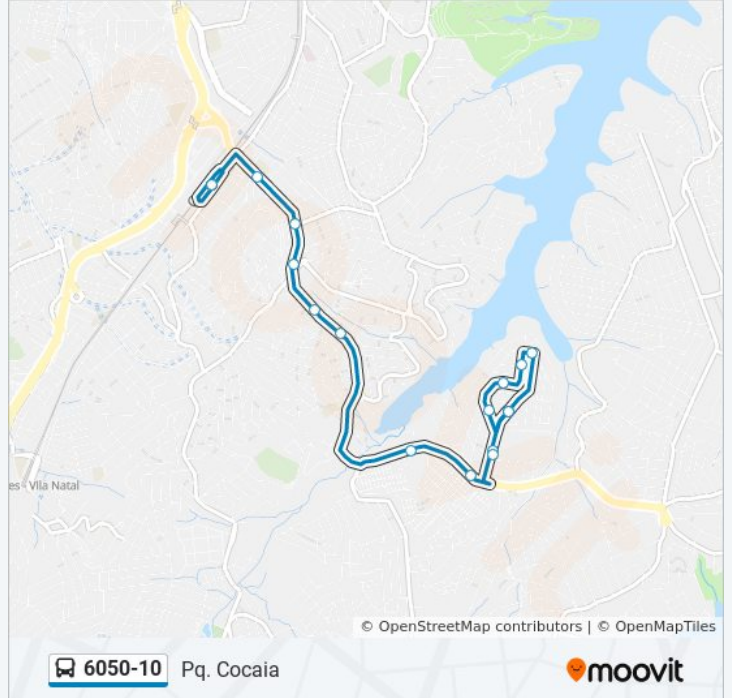

**Sentido: Pq. Cocaia**

20 pontos

[VER OS HORÁRIOS DA LINHA](#)

Terminal Grajaú

Terminal Grajaú

Terminal Grajaú

Av. Da. Belmira Marin, 646

Av. Da. Belmira Marin, 1030

Av. Da. Belmira Marin, 1246

Av. Da. Belmira Marin, 1618

Av. Da. Belmira Marin, 1874

Av. Da. Belmira Marin, 2250

Av. Da. Belmira Marin, 2858

Av. Da. Belmira Marin, 3355

Av. Da. Belmira Marin, 3732

R. Sto. Antonio de Ossela, 740

R. Sto. Antonio de Ossela, 726

R. Sto. Antonio de Ossela, 475

R. Campo do Aravil, 23

R. S. Salvador da Torre, 182

R. S. Salvador da Torre, 422

R. S. Salvador da Torre, 672

R. Sto. Antonio de Ossela, 475

**Horários da linha de ônibus 6050-10**

### Sentido: Term. Grajaú

17 pontos

[VER OS HORÁRIOS DA LINHA](#)

R. Sto. Antonio de Ossela, 475

R. Campo do Aravil, 23

R. S. Salvador da Torre, 182

R. S. Salvador da Torre, 422

R. S. Salvador da Torre, 672