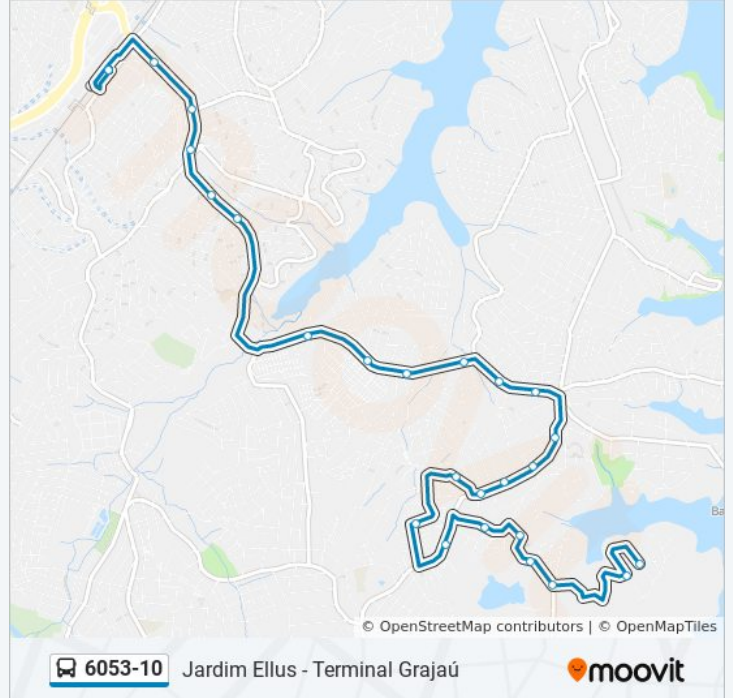

R. da Paz, 99

Av. Carlos Barbosa dos Santos (Estr. Barro Branco), 1458

R. Cidade do Cabo, 44

R. Irmã Maria Lourença (Jd. Ellus), 1136

R. Irmã Maria Lourença (Jd. Ellus), 1002

R. Irmã Maria Lourença (Jd. Ellus), 12

R. Nefertiti, 105

R. Nefertiti, 3

R. Esfinge de Gizeh, 95

Sentido: Term. Grajaú

32 pontos

[VER OS HORÁRIOS DA LINHA](#)

R. Quéops, 54

R. Esfinge de Gizeh, 30

R. Tutankamon, 57

R. Tutankamon, 86

R. Valsa Chorosa, 28

R. Nefertiti, 122

R. Nefertiti, 13

R. Irmã Maria Lourença (Jd. Ellus), 1002

R. Irmã Maria Lourença (Jd. Ellus), 918

R. Cidade do Cabo, 18

Av. Carlos Barbosa dos Santos (Estr. Barro Branco), 1373

R. Principal, 44

R. Principal, 47

R. da Paz, 80

R. Assurbanipal, 43

Av. Carlos Barbosa dos Santos (Estr. Barro Branco), 955

Av. Carlos Barbosa dos Santos (Estr. Barro Branco), 734

Horários da linha de ônibus 6053-10

Tabela de horários sentido Term. Grajaú

Domingo	04:00 - 22:45
Segunda-feira	04:00 - 23:30
Terça-feira	04:00 - 23:30
Quarta-feira	04:00 - 23:30
Quinta-feira	04:00 - 23:30
Sexta-feira	04:00 - 23:30
Sábado	04:00 - 23:30

Informações da linha de ônibus 6053-10

Sentido: Term. Grajaú

Paradas: 32

Duração da viagem: 40 min

Resumo da linha: