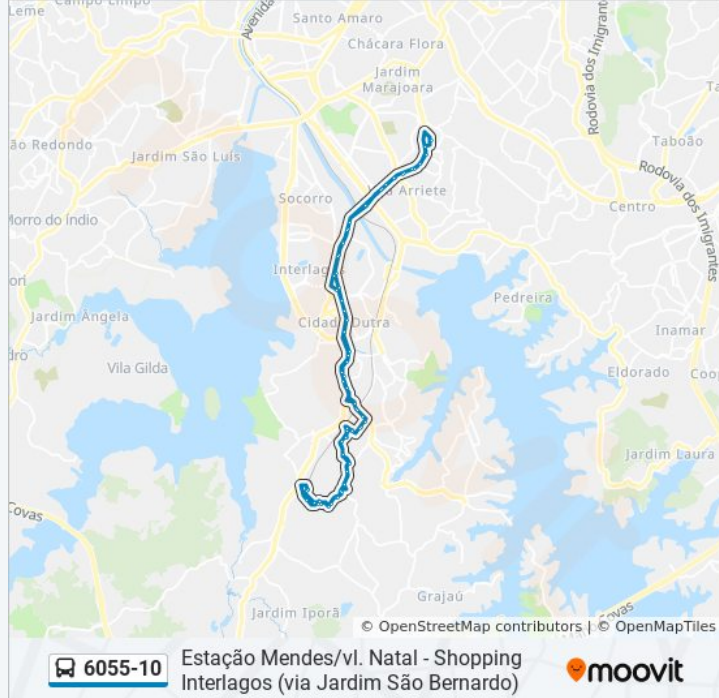

Av. Pref. Paulo Lauro, 72

Av. Pref. Paulo Lauro, 285

Av. Pref. Paulo Lauro, 208

Av. Pietro Nardini, 175

R. Benedetto Marcello, 257

Av. Da. Belmira Marin, 461

Avenida Dona Belmira Marin

Avenida Senador Teotônio Vilela- Hm Shopping

Av. Interlagos, 5880

Av. Interlagos, 5940

Av. Interlagos, 6422

Jangadeiro C/B

Parada 2 - Pe. José Garzotti C/B

Roraima C/B

Av. Sen. Teotônio Vilela, 2364

Av. Sen. Teotônio Vilela, 2800

Avenida Senador Teotônio Vilela 4114

Avenida Dona Belmira Marin 384

Av. Da. Belmira Marin, 646

R. Benedetto Marcello, 76

R. Benedetto Marcello, 278

Av. Pietro Nardini, 202

Av. Pref. Paulo Lauro, 155

Av. Pref. Paulo Lauro, 300