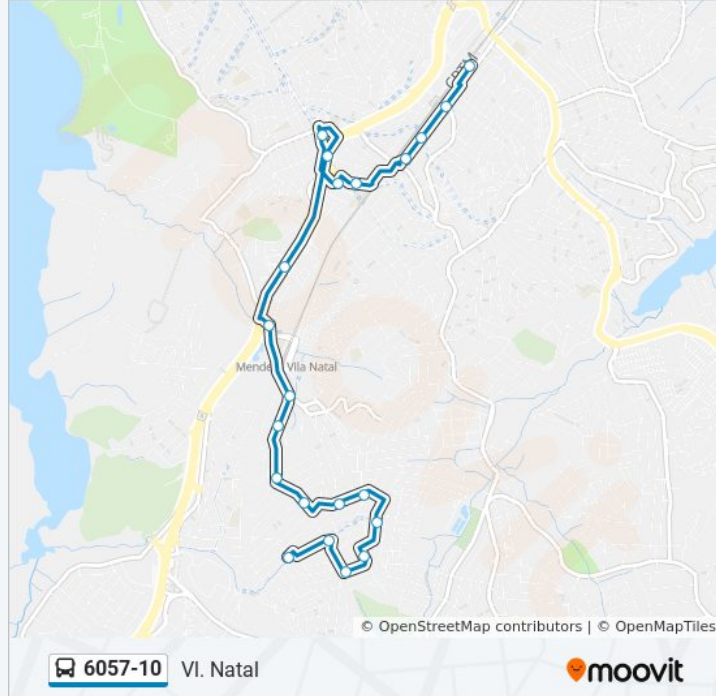

Av. Sen. Teotônio Vilela, 4882

Av. Sen. Teotônio Vilela, 5800

Rua Dos Mendes 90

Estr. dos Mendes, 1562

R. Darcy Lima da Glória, 34

Av. Ascaz Natal, 169

Av. Ascaz Natal, 302

Av. Profa. Marta Maria Bernardes, 171

Horários da linha de ônibus 6057-10

Tabela de horários sentido VI. Natal

Domingo	00:25 - 23:30
Segunda-feira	00:00 - 23:55
Terça-feira	00:25 - 23:55
Quarta-feira	00:25 - 23:55
Quinta-feira	00:25 - 23:55
Sexta-feira	00:25 - 23:55
Sábado	00:25 - 23:50

Informações da linha de ônibus 6057-10

Sentido: VI. Natal

Paradas: 24

Duração da viagem: 27 min

Resumo da linha:

Av. Profa. Marta Maria Bernardes, 3
R. Júlia Maméia, 157
R. Missão dos Mares Verdes, 199
R. Porfírio de Gaza, 342
R. Juvenal de Jerusalém, 236
R. Uva Natal, 326

Os horários e os mapas do itinerário da linha de ônibus 6057-10 estão disponíveis, no formato PDF offline, no site: moovitapp.com. Use o [Moovit App](#) e viaje de transporte público por São Paulo e Região! Com o Moovit você poderá ver os horários em tempo real dos ônibus, trem e metrô, e receber direções passo a passo durante todo o percurso!