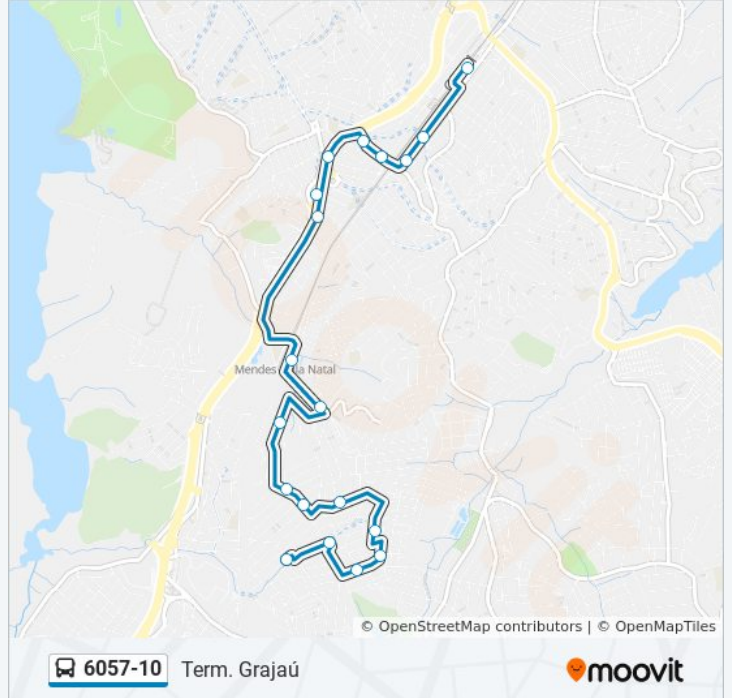

6057-10

Term. Grajaú

Use O App

A linha de ônibus 6057-10 | (Term. Grajaú) tem 2 itinerários.

(1) Term. Grajaú: 00:00 - 23:40(2) VI. Natal: 00:25 - 23:55

Use o aplicativo do Moovit para encontrar a estação de ônibus da linha 6057-10 mais perto de você e descubra quando chegará a próxima linha de ônibus 6057-10.

Sentido: Term. Grajaú

19 pontos

[VER OS HORÁRIOS DA LINHA](#)

R. Uva Natal, 326
R. Juvenal de Jerusalém, 238
R. Porfírio de Gaza, 360
R. Porfírio de Gaza, 12
R. Júlia Maméia, 160
Av. Profa. Marta Maria Bernardes, 55
Av. Ascaz Natal, 303
Av. Ascaz Natal, 180
R. Darcy Lima da Glória, 30
R. Sinfonia Italiana, 1326
Av. Marginal Leste - Estação Mendes - Vila Natal
Av. Sen. Teotônio Vilela, 5491
Hilário C/B
Av. Sen. Teotônio Vilela, 5119
R. Açor, 41
R. Açor, 206
R. Giovanni Bononcini 100
R. Giovanni Bononcini, 227
Terminal Grajaú

Informações da linha de ônibus 6057-10**Sentido:** Term. Grajaú**Paradas:** 19**Duração da viagem:** 25 min**Resumo da linha:**

Sentido: VI. Natal

24 pontos

[VER OS HORÁRIOS DA LINHA](#)

Terminal Grajaú

Rua Giovanni Bononcini 210b

Informações da linha de ônibus 6057-10

Sentido: VI. Natal

Paradas: 24

Duração da viagem: 27 min

Resumo da linha:

Av. Profa. Marta Maria Bernardes, 3
R. Júlia Maméia, 157
R. Missão dos Mares Verdes, 199
R. Porfírio de Gaza, 342
R. Juvenal de Jerusalém, 236
R. Uva Natal, 326