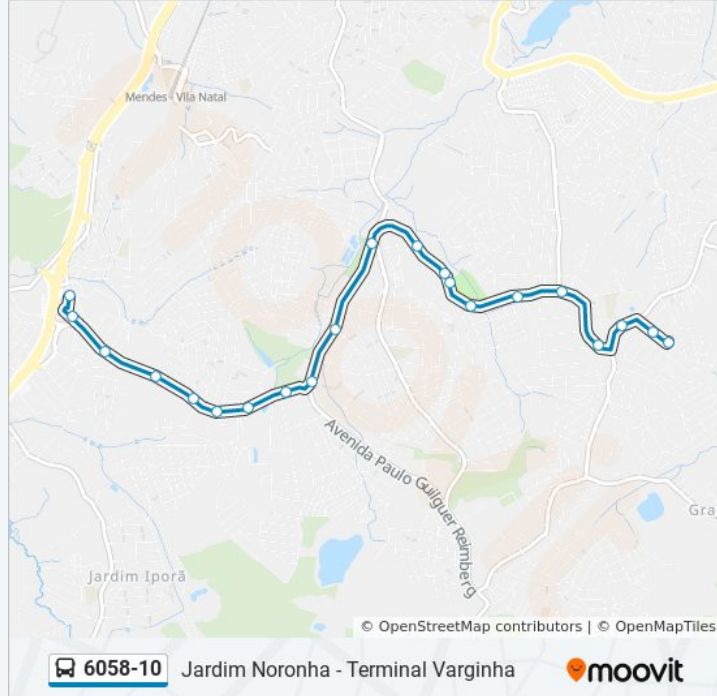

R. Rodolfo Rivarola, 57

Horários da linha de ônibus 6058-10

Tabela de horários sentido Jd. Noronha

Domingo	00:40 - 23:55
Segunda-feira	00:40 - 23:59
Terça-feira	00:30 - 23:59
Quarta-feira	00:30 - 23:59
Quinta-feira	00:30 - 23:59
Sexta-feira	00:30 - 23:59
Sábado	00:30 - 23:50

Informações da linha de ônibus 6058-10**Sentido:** Jd. Noronha**Paradas:** 19**Duração da viagem:** 25 min**Resumo da linha:**

Sentido: Term. Varginha

21 pontos

[VER OS HORÁRIOS DA LINHA](#)

R. Rodolfo Rivarola, 57

Av. Paulo Guilguer Reimberg, 1519

Av. Paulo Guilguer Reimberg, 1250

Av. Paulo Guilguer Reimberg, 1170

Av. Paulo Guilguer Reimberg, 891

Horários da linha de ônibus 6058-10

Tabela de horários sentido Term. Varginha

Sentido: Term. Varginha

Paradas: 21

Duração da viagem: 25 min

Resumo da linha:

Av. Paulo Guilguer Reimberg, 378

Av. Paulo Guilguer Reimberg, 5

Terminal Varginha

Os horários e os mapas do itinerário da linha de ônibus 6058-10 estão disponíveis, no formato PDF offline, no site: moovitapp.com. Use o [Moovit App](#) e viaje de transporte público por São Paulo e Região! Com o Moovit você poderá ver os horários em tempo real dos ônibus, trem e metrô, e receber direções passo a passo durante todo o percurso!