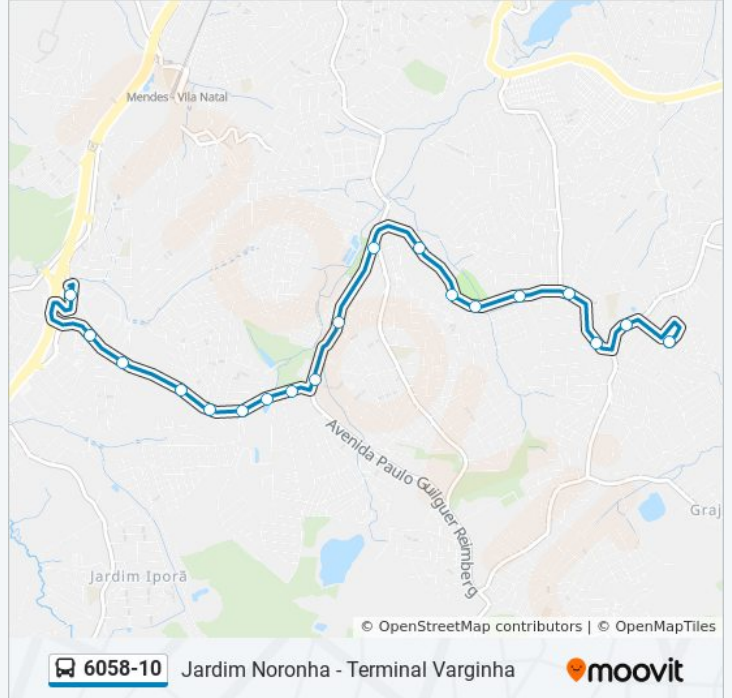

Sentido: Jd. Noronha

19 pontos

[VER OS HORÁRIOS DA LINHA](#)

Terminal Varginha

Av. Paulo Guilguer Reimberg, 31

Av. Paulo Guilguer Reimberg, 480

Av. Paulo Guilguer Reimberg, 1057

Av. Paulo Guilguer Reimberg, 1212

Informações da linha de ônibus 6058-10**Sentido:** Jd. Noronha**Paradas:** 19**Duração da viagem:** 25 min**Resumo da linha:**

Sentido: Term. Varginha

21 pontos

[VER OS HORÁRIOS DA LINHA](#)

R. Rodolfo Rivarola, 57

Av. Paulo Guilguer Reimberg, 1519

Av. Paulo Guilguer Reimberg, 1250

Av. Paulo Guilguer Reimberg, 1170

Av. Paulo Guilguer Reimberg, 891

Horários da linha de ônibus 6058-10

Tabela de horários sentido Term. Varginha

Sentido: Term. Varginha

Paradas: 21

Duração da viagem: 25 min

Resumo da linha:

Av. Paulo Guilguer Reimberg, 378

Av. Paulo Guilguer Reimberg, 5

Terminal Varginha

Os horários e os mapas do itinerário da linha de ônibus 6058-10 estão disponíveis, no formato PDF offline, no site: moovitapp.com. Use o [Moovit App](#) e viaje de transporte público por São Paulo e Região! Com o Moovit você poderá ver os horários em tempo real dos ônibus, trem e metrô, e receber direções passo a passo durante todo o percurso!